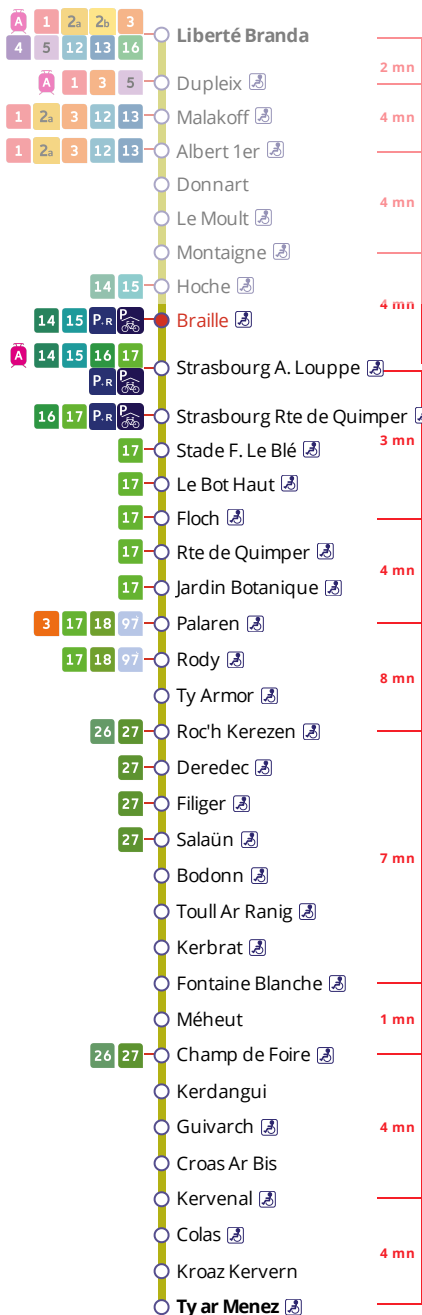

Arrêt : Braille

Lundi au vendredi - Monday to Friday - A Lun da Wener																											
5h	6h	7h	8h	9h	10h	11h	12h	13h	14h	15h	16h	17h	18h	19h	20h	21h	22h	23h	0h								
	44	05	10	12	09	09	02	18	12	07	11	08	11	32	06	19	59a										
		28	30	43	39	35	25	48	42	34	38	34	36		37	59											
		51	50				51			54	53	52	58														

Samedi - Saturday - Sadorn																											
5h	6h	7h	8h	9h	10h	11h	12h	13h	14h	15h	16h	17h	18h	19h	20h	21h	22h	23h	0h								
	44	45	44	16	21	25	30	22	14	06	24	16	08	01	03	17	59										
				49	53	57	56	48	40	32	50	42	34	28	34	57											
										58																	

Dimanche et jours fériés - Sunday and Bank Holidays - Sul ha deizioù-gouel																											
5h	6h	7h	8h	9h	10h	11h	12h	13h	14h	15h	16h	17h	18h	19h	20h	21h	22h	23h	0h								
				30	30	30	30	30	30	30	30	30	30	30	29	17	59a										
																57											

Commentaires

En cas de vent violent, le pont de l'Iroise peut être interdit à la circulation des bus.

Dans ce cas, le service fonctionne uniquement,
 . côté Brest, sur l'itinéraire : Liberté - Le Mendy (Moulin Blanc), et
 . côté Plougastel, sur l'itinéraire : Plougastel - Ty Armor.