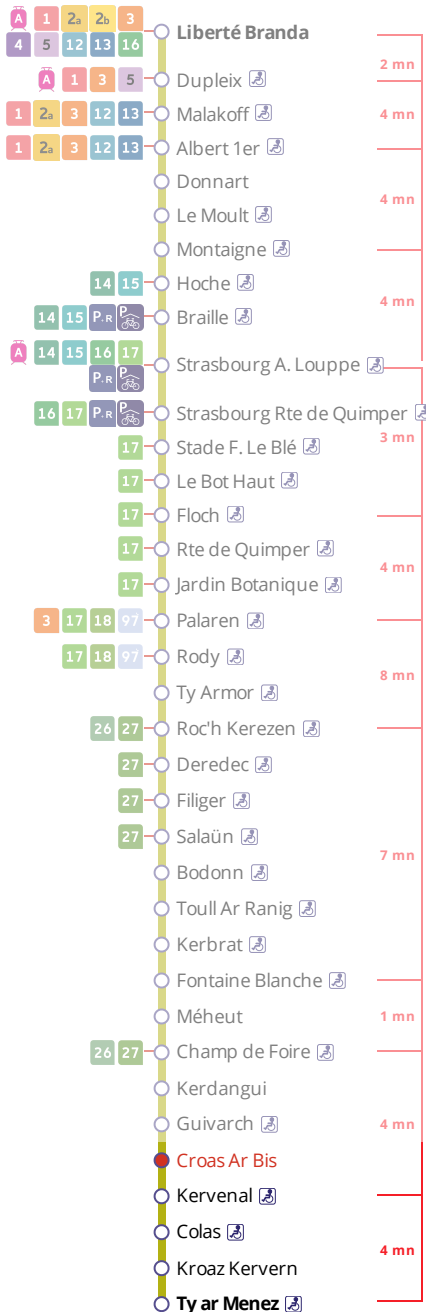

Arrêt : Croas Ar Bis

Lundi au vendredi - Monday to Friday - A Lun da Wener

5h	6h	7h	8h	9h	10h	11h	12h	13h	14h	15h	16h	17h	18h	19h	20h	21h	22h	23h	0h
		08	19	18	09	05	01	17	14	10	03	11	08	05	30	01	22	22a	
		30	38	38	35	35	29	44	38	35	25	26	25	25		42			
		53	58				52				42	41	43	59					

Samedi - Saturday - Sadorn

5h	6h	7h	8h	9h	10h	11h	12h	13h	14h	15h	16h	17h	18h	19h	20h	21h	22h	23h	0h
		08	10	09	15	19	23	22	14	06	24	16	08	00	27	40	20	22	
				41	47	51	56	48	40	32	50	42	34	27	58				
										58				54					

- . côté Brest, sur l'itinéraire : Liberté - Le Mendy (Moulin Blanc), et
- . côté Plougastel, sur l'itinéraire : Plougastel - Ty Armor.

Transport à la demande

Le service de transport à la demande est assuré uniquement sur réservation préalable au 02 98 34 42 22* :

* Prix d'un appel local depuis un poste fixe

- de 7h30 à 19h00 du lundi au vendredi
- de 9h00 à 17h00 le samedi.

- . Réservation à faire au plus tard 1 heure avant le départ choisi.
- . Réservation individuelle, hors groupes constitués.