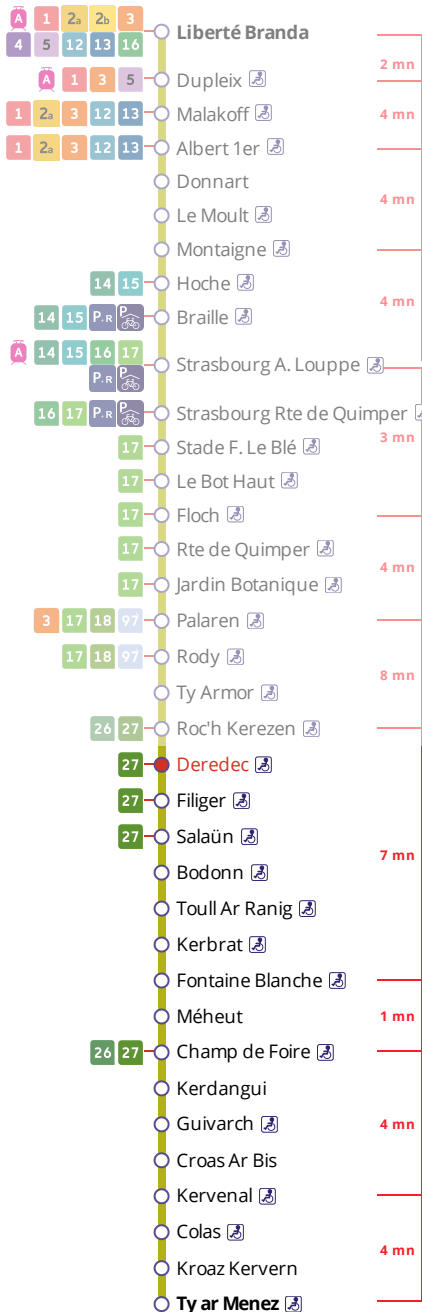

Arrêt : Deredec

Lundi au vendredi - Monday to Friday - A Lun da Wener

5h	6h	7h	8h	9h	10h	11h	12h	13h	14h	15h	16h	17h	18h	19h	20h	21h	22h	23h	0h
	58	20	09	08	25	25	19	07	04	24	12	13	12	14	20	33	13	13a	
		43	28	28	55	51	42	34	28	52	29	28	30	48	51				
			48	59					59		58	55	53						

Samedi - Saturday - Sadorn

5h	6h	7h	8h	9h	10h	11h	12h	13h	14h	15h	16h	17h	18h	19h	20h	21h	22h	23h	0h
	58		00	31	05	09	13	12	04	22	14	06	24	17	17	31	11	13	
			59		37	41	46	38	30	48	40	32	50	44	48				
									56			58							

Dimanche et jours fériés - Sunday and Bank Holidays - Sul ha deizioù-gouel

5h	6h	7h	8h	9h	10h	11h	12h	13h	14h	15h	16h	17h	18h	19h	20h	21h	22h	23h	0h
			45	45	45	45	45	45	45	45	45	45	45	44	43	31	11	13a	

Dans ce cas, le service fonctionne uniquement,

- . côté Brest, sur l'itinéraire : Liberté - Le Mendy (Moulin Blanc), et
- . côté Plougastel, sur l'itinéraire : Plougastel - Ty Armor.

Transport à la demande