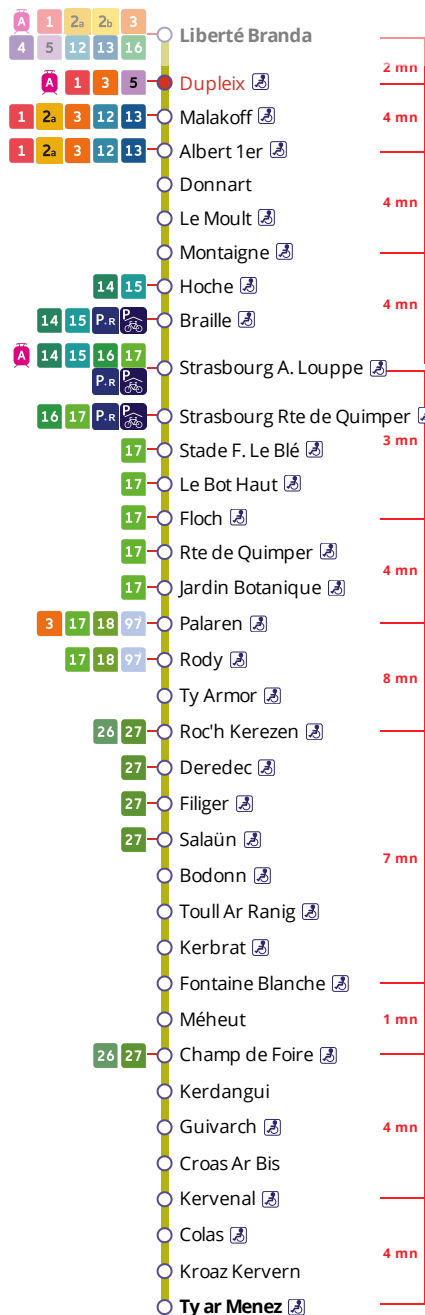

Arrêt : Dupleix

Lundi au vendredi - Monday to Friday - A Lun da Wener

5h	6h	7h	8h	9h	10h	11h	12h	13h	14h	15h	16h	17h	18h	19h	20h	21h	22h	23h	0h
37	17	17	00	27	23	12	06	00	21	23	19	21	20	27	10	50a			
57	38	37	31	57	50	39	36	29	41	38	36	45	55		50				
		57		57					54	57	53	55							

Samedi - Saturday - Sadorn

5h	6h	7h	8h	9h	10h	11h	12h	13h	14h	15h	16h	17h	18h	19h	20h	21h	22h	23h	0h
37	38	37	09	13	17	21	13	05	23	15	07	25	19	27	10	50			
				41	45	49	47	39	31	49	41	33	52	55		50			
									57			59							

Dimanche et jours fériés - Sunday and Bank Holidays - Sul ha deizioù-gouel

5h	6h	7h	8h	9h	10h	11h	12h	13h	14h	15h	16h	17h	18h	19h	20h	21h	22h	23h	0h
				22	22	22	22	22	22	22	22	22	22	22	22	10	50a		
																50			

Commentaires

En cas de vent violent, le pont de l'Iroise peut être interdit à la circulation des bus.

Dans ce cas, le service fonctionne uniquement,

- . côté Brest, sur l'itinéraire : Liberté - Le Mendy (Moulin Blanc), et
- . côté Plougastel, sur l'itinéraire : Plougastel - Ty Armor.