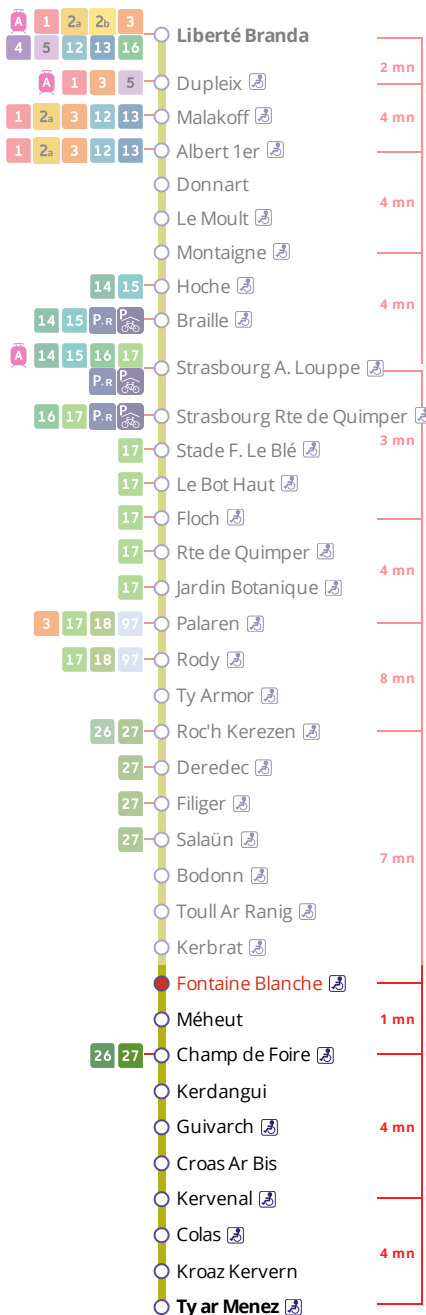

Arrêt : Fontaine Blanche

Lundi au vendredi - Monday to Friday - A Lun da Wener

5h	6h	7h	8h	9h	10h	11h	12h	13h	14h	15h	16h	17h	18h	19h	20h	21h	22h	23h	0h
		04	15	14	05	01	25	13	10	05	20	06	03	00	26	38	18	18a	
		26	34	34	31	31	48	40	34	30	37	21	20	20	57				
		49	54			57				58		36	38	54					

Samedi - Saturday - Sadorn

5h	6h	7h	8h	9h	10h	11h	12h	13h	14h	15h	16h	17h	18h	19h	20h	21h	22h	23h	0h
		04	06	05	11	15	19	18	10	02	20	12	04	23	23	36	16	18	
				37	43	47	52	44	36	28	46	38	30	50	54				
										54			56						

Points de vente Bibus les plus proches

Commentaires

En cas de vent violent, le pont de l'Iroise peut être interdit à la circulation des bus.

Dans ce cas, le service fonctionne uniquement,

- côté Brest, sur l'itinéraire : Liberté - Le Mendy (Moulin Blanc), et

- côté Plougastel, sur l'itinéraire : Plougastel - Ty Armor.

Transport à la demande

Le service de transport à la demande est assuré uniquement sur réservation préalable au 02 98 34 42 22* :

* Prix d'un appel local depuis un poste fixe