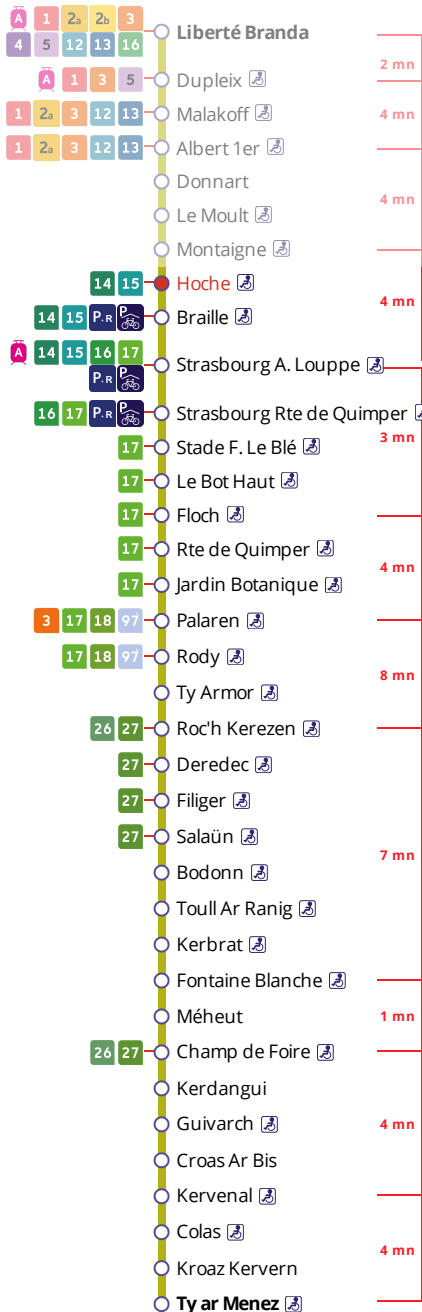

# Arrêt : Hoche

Lundi au vendredi - Monday to Friday - A Lun da Wener																											
5h	6h	7h	8h	9h	10h	11h	12h	13h	14h	15h	16h	17h	18h	19h	20h	21h	22h	23h	0h								
	43	04	09	11	08	08	01	17	11	05	09	06	09	30	05	18	58a										
		26	29	42	38	34	23	47	40	32	36	32	34		36	58											
		50	49				50			52	51	50	56														

Samedi - Saturday - Sadorn																											
5h	6h	7h	8h	9h	10h	11h	12h	13h	14h	15h	16h	17h	18h	19h	20h	21h	22h	23h	0h								
	43	44	43	15	20	24	29	21	13	05	23	15	07	00	02	16	58										
				48	52	56	55	47	39	31	49	41	33	27	33	56											
										57																	

Dimanche et jours fériés - Sunday and Bank Holidays - Sul ha deizioù-gouel																											
5h	6h	7h	8h	9h	10h	11h	12h	13h	14h	15h	16h	17h	18h	19h	20h	21h	22h	23h	0h								
				29	29	29	29	29	29	29	29	29	29	29	28	16	58a										
																56											

## Points de vente Bibus les plus proches

- Relais B Bar Tabac Presse Le Paris Dakar - Brest
- Relais B Bar Tabac Le Montaigne - Brest
- Relais B Bar Tabac Presse Le Bacchus - Brest