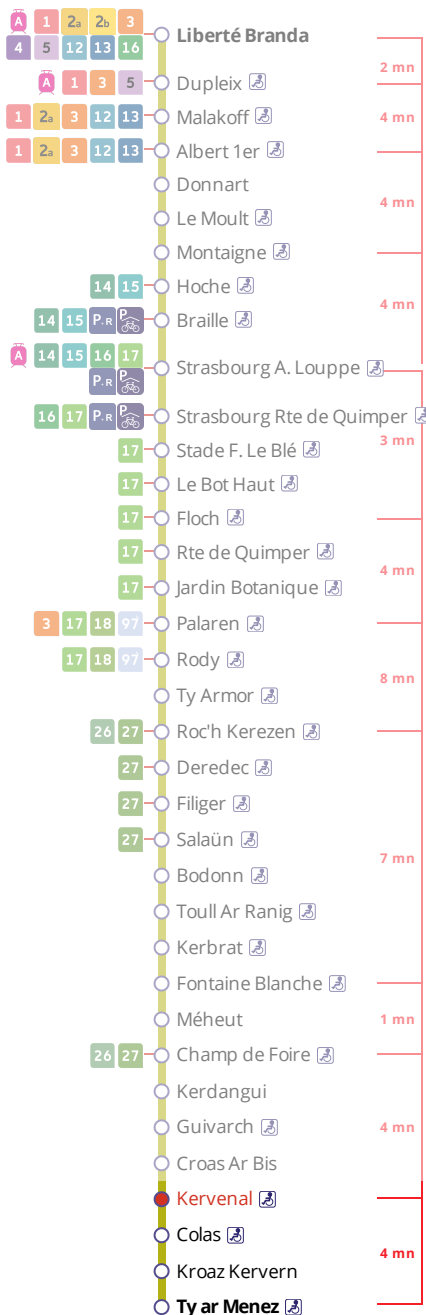

Arrêt : Kervernal

Lundi au vendredi - Monday to Friday - A Lun da Wener

5h	6h	7h	8h	9h	10h	11h	12h	13h	14h	15h	16h	17h	18h	19h	20h	21h	22h	23h	0h
		09	20	19	10	06	02	18	15	11	05	13	10	06	00	02	23	23a	
		31	39	39	36	36	30	45	39	36	27	28	27	26	31	43			
		54	59				53				44	43	44						

Samedi - Saturday - Sadorn

5h	6h	7h	8h	9h	10h	11h	12h	13h	14h	15h	16h	17h	18h	19h	20h	21h	22h	23h	0h
		09	11	10	16	20	24	23	15	07	25	17	09	01	28	41	21	23	
				42	48	52	57	49	41	33	51	43	35	28	59				
										59				55					

Points de vente Bibus les plus proches

Commentaires

En cas de vent violent, le pont de l'Iroise peut être interdit à la circulation des bus.

Dans ce cas, le service fonctionne uniquement,

- côté Brest, sur l'itinéraire : Liberté - Le Mendy (Moulin Blanc), et

- côté Plougastel, sur l'itinéraire : Plougastel - Ty Armor.

Transport à la demande

Le service de transport à la demande est assuré uniquement sur réservation préalable au 02 98 34 42 22* :

* Prix d'un appel local depuis un poste fixe