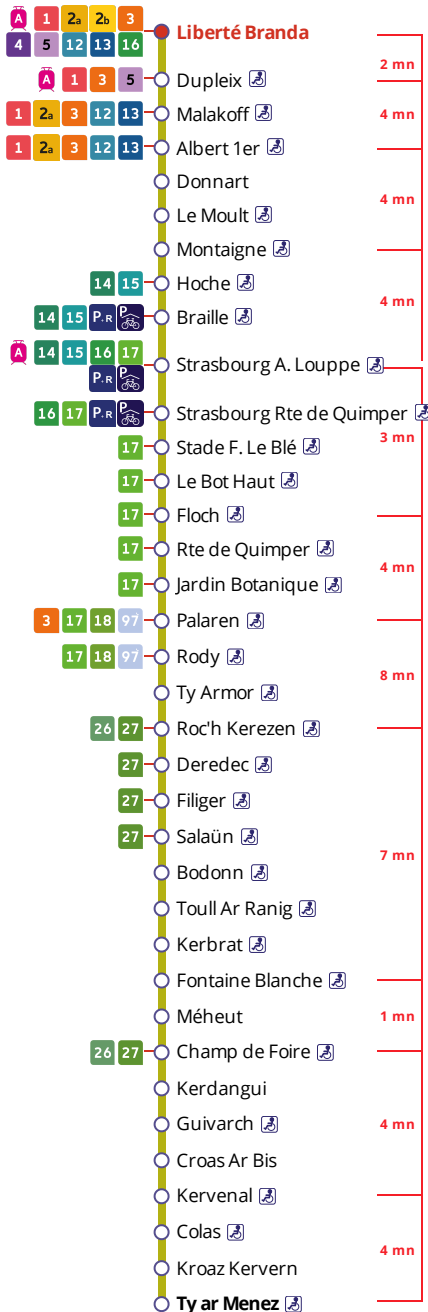

Arrêt : Liberté Branda

Lundi au vendredi - Monday to Friday - A Lun da Wener

5h	6h	7h	8h	9h	10h	11h	12h	13h	14h	15h	16h	17h	18h	19h	20h	21h	22h	23h	0h
	35	15	15	29	25	21	10	04	27	19	20	16	18	18	25	08	48a		
	55	36	35	55	55	48	37	34	52	38	35	33	43	53		48			
		55	58					58		54	50	52							

Samedi - Saturday - Sadorn

5h	6h	7h	8h	9h	10h	11h	12h	13h	14h	15h	16h	17h	18h	19h	20h	21h	22h	23h	0h
	35	36	35	07	11	15	19	11	03	21	13	05	23	17	25	08	48		
				39	43	47	45	37	29	47	39	31	50	53		48			
								55				57							

Dimanche et jours fériés - Sunday and Bank Holidays - Sul ha deizioù-gouel

5h	6h	7h	8h	9h	10h	11h	12h	13h	14h	15h	16h	17h	18h	19h	20h	21h	22h	23h	0h
				20	20	20	20	20	20	20	20	20	20	20	20	08	48a		
																48			

Commentaires

En cas de vent violent, le pont de l'Iroise peut être interdit à la circulation des bus.

Dans ce cas, le service fonctionne uniquement,

- . côté Brest, sur l'itinéraire : Liberté - Le Mendy (Moulin Blanc), et
- . côté Plougastel, sur l'itinéraire : Plougastel - Ty Armor.