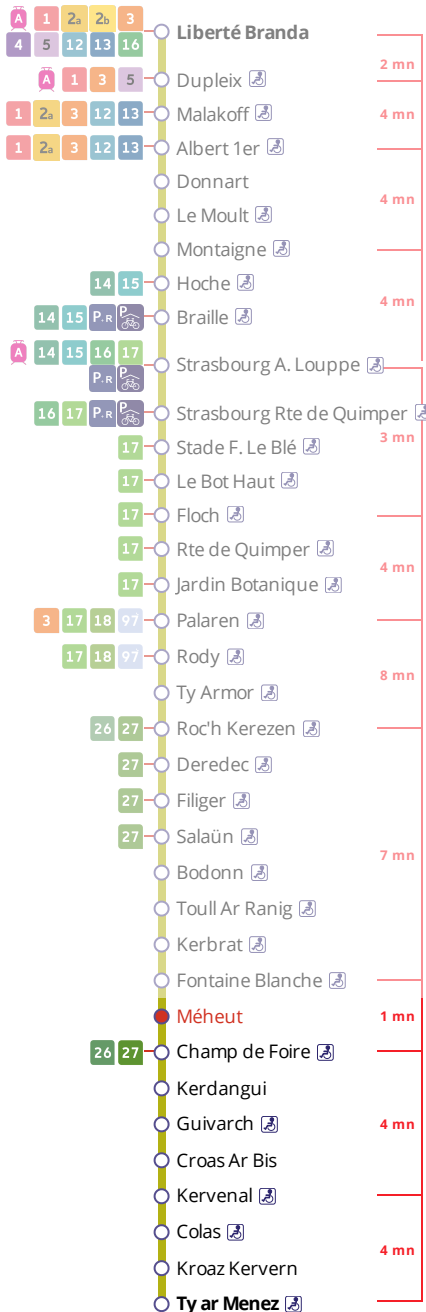

Arrêt : Méheut

Lundi au vendredi - Monday to Friday - A Lun da Wener

5h	6h	7h	8h	9h	10h	11h	12h	13h	14h	15h	16h	17h	18h	19h	20h	21h	22h	23h	0h
		04	15	14	05	01	25	13	10	06	21	07	04	01	26	38	18	18a	
		26	34	34	31	31	48	40	34	31	38	22	21	21	57				
		49	54			57				59		37	39	55					

Samedi - Saturday - Sadorn

5h	6h	7h	8h	9h	10h	11h	12h	13h	14h	15h	16h	17h	18h	19h	20h	21h	22h	23h	0h
		04	06	05	11	15	19	18	10	02	20	12	04	23	23	36	16	18	
				37	43	47	52	44	36	28	46	38	30	50	54				
										54			56						

. côté Brest, sur l'itinéraire : Liberté - Le Mendy (Moulin Blanc), et

. côté Plougastel, sur l'itinéraire : Plougastel - Ty Armor.

Transport à la demande

Le service de transport à la demande est assuré uniquement sur réservation préalable au 02 98 34 42 22* :

* Prix d'un appel local depuis un poste fixe

- de 7h30 à 19h00 du lundi au vendredi
- de 9h00 à 17h00 le samedi.

- . Réservation à faire au plus tard 1 heure avant le départ choisi.
- . Réservation individuelle, hors groupes constitués.