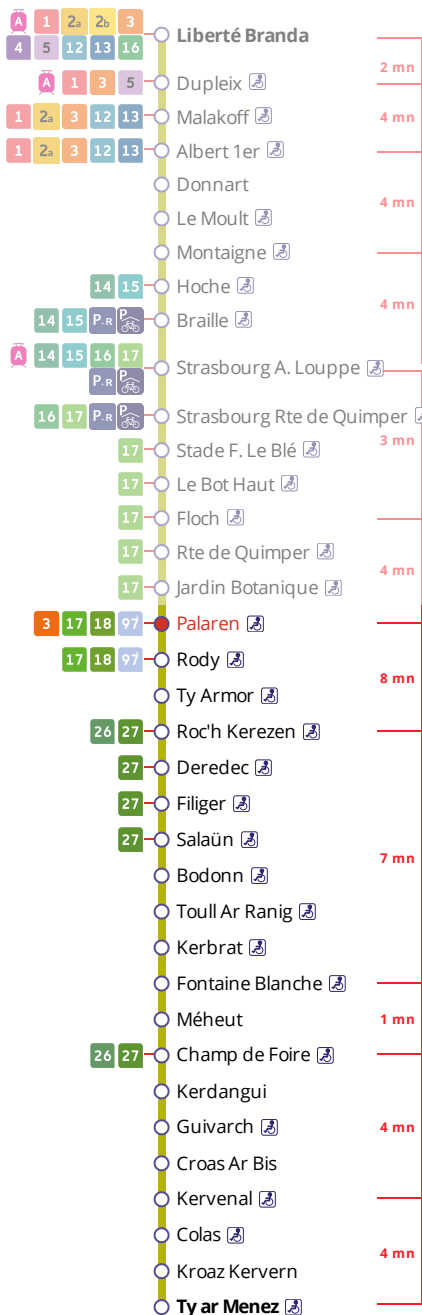

# Arrêt : Palaren

### Lundi au vendredi - Monday to Friday - A Lun da Wener

5h	6h	7h	8h	9h	10h	11h	12h	13h	14h	15h	16h	17h	18h	19h	20h	21h	22h	23h	0h
	50	11	00	19	16	16	10	25	19	15	03	03	02	05	12	25	05	05a	
		34	19	50	46	42	33	55	50	43	20	18	20	39	43				
			39				58				48	45	43						
			59																

### Samedi - Saturday - Sadorn

5h	6h	7h	8h	9h	10h	11h	12h	13h	14h	15h	16h	17h	18h	19h	20h	21h	22h	23h	0h
	50	51	50	22	28	00	04	03	21	13	05	23	15	08	09	23	03	05	
			56			32	37	29	47	39	31	49	41	35	40				
							55				57								

### Dimanche et jours fériés - Sunday and Bank Holidays - Sul ha deizioù-gouel

5h	6h	7h	8h	9h	10h	11h	12h	13h	14h	15h	16h	17h	18h	19h	20h	21h	22h	23h	0h
		37	37	37	37	37	37	37	37	37	37	37	37	36	35	23	03	05a	