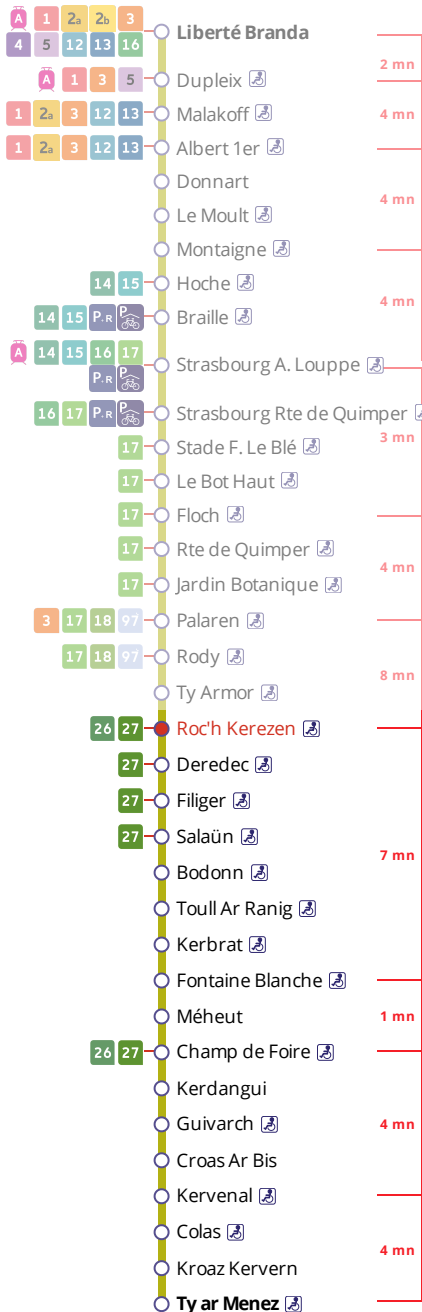

Arrêt : Roc'h Kerezen

| Lundi au vendredi - Monday to Friday - A Lun da Wener | | | | | | | | | | | | | | | | | | | | | | | |
|--|----|----|----|----|-----|-----|-----|-----|-----|-----|-----|-----|-----|-----|-----|-----|-----|-----|----|--|--|--|--|
| 5h | 6h | 7h | 8h | 9h | 10h | 11h | 12h | 13h | 14h | 15h | 16h | 17h | 18h | 19h | 20h | 21h | 22h | 23h | 0h | | | | |
| | 57 | 19 | 08 | 07 | 24 | 24 | 18 | 06 | 03 | 23 | 11 | 12 | 11 | 13 | 19 | 32 | 12 | 12a | | | | | |
| | | 42 | 27 | 27 | 54 | 50 | 41 | 33 | 27 | 51 | 28 | 27 | 29 | 47 | 50 | | | | | | | | |
| | | | 47 | 58 | | | | | 58 | | 57 | 54 | 52 | | | | | | | | | | |
| Samedi - Saturday - Sadorn | | | | | | | | | | | | | | | | | | | | | | | |
| 5h | 6h | 7h | 8h | 9h | 10h | 11h | 12h | 13h | 14h | 15h | 16h | 17h | 18h | 19h | 20h | 21h | 22h | 23h | 0h | | | | |
| | 57 | 59 | 58 | 30 | 04 | 08 | 12 | 11 | 03 | 21 | 13 | 05 | 23 | 16 | 16 | 30 | 10 | 12 | | | | | |
| | | | | | 36 | 40 | 45 | 37 | 29 | 47 | 39 | 31 | 49 | 43 | 47 | | | | | | | | |
| | | | | | | | | | 55 | | | 57 | | | | | | | | | | | |
| Dimanche et jours fériés - Sunday and Bank Holidays - Sul ha deizioù-gouel | | | | | | | | | | | | | | | | | | | | | | | |
| 5h | 6h | 7h | 8h | 9h | 10h | 11h | 12h | 13h | 14h | 15h | 16h | 17h | 18h | 19h | 20h | 21h | 22h | 23h | 0h | | | | |
| | | | 44 | 44 | 44 | 44 | 44 | 44 | 44 | 44 | 44 | 44 | 44 | 43 | 42 | 30 | 10 | 12a | | | | | |

a : du dimanche au mercredi, ces horaires fonctionnent sur réservation au 02 98 34 42 22.

Points de vente Bibus les plus proches

Relais B Super U - Plougastel

Commentaires

En cas de vent violent, le pont de l'Iroise peut être interdit à la circulation des bus.

Dans ce cas, le service fonctionne uniquement,
 . côté Brest, sur l'itinéraire : Liberté - Le Mendy (Moulin Blanc), et
 . côté Plougastel, sur l'itinéraire : Plougastel - Ty Armor.

Transport à la demande