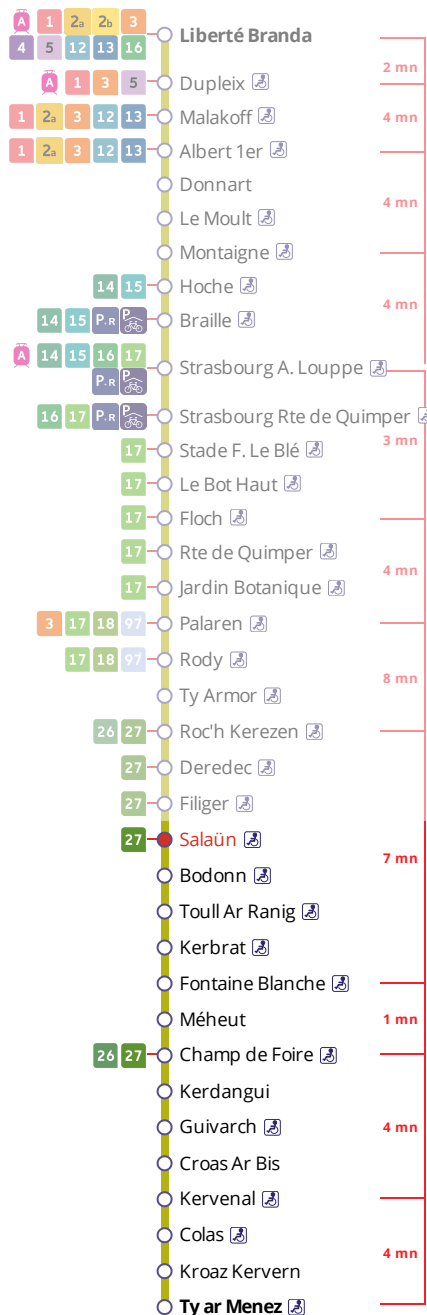

Arrêt : Salaün

Lundi au vendredi - Monday to Friday - A Lun da Wener

5h	6h	7h	8h	9h	10h	11h	12h	13h	14h	15h	16h	17h	18h	19h	20h	21h	22h	23h	0h
59	21	10	09	00	26	20	08	05	00	14	00	14	15	21	34	14	14a		
	44	29	29	26	52	43	35	29	25	31	15	32	49	52					
		49		56					53		30	54							
												57							

Samedi - Saturday - Sadorn

5h	6h	7h	8h	9h	10h	11h	12h	13h	14h	15h	16h	17h	18h	19h	20h	21h	22h	23h	0h
59		01	00	06	10	14	13	05	23	15	07	25	18	18	32	12	14		
			32	38	42	47	39	31	49	41	33	51	45	49					
								57			59								

Dimanche et jours fériés - Sunday and Bank Holidays - Sul ha deizioù-gouel

5h	6h	7h	8h	9h	10h	11h	12h	13h	14h	15h	16h	17h	18h	19h	20h	21h	22h	23h	0h	
			46	46	46	46	46	46	46	46	46	46	46	45	44	32	12	14a		

Dans ce cas, le service fonctionne uniquement,

- côté Brest, sur l'itinéraire : Liberté - Le Mendy (Moulin Blanc), et

- côté Plougastel, sur l'itinéraire : Plougastel - Ty Armor.

Transport à la demande

Le service de transport à la demande est assuré uniquement sur réservation préalable au 02 98 34 42 22* :