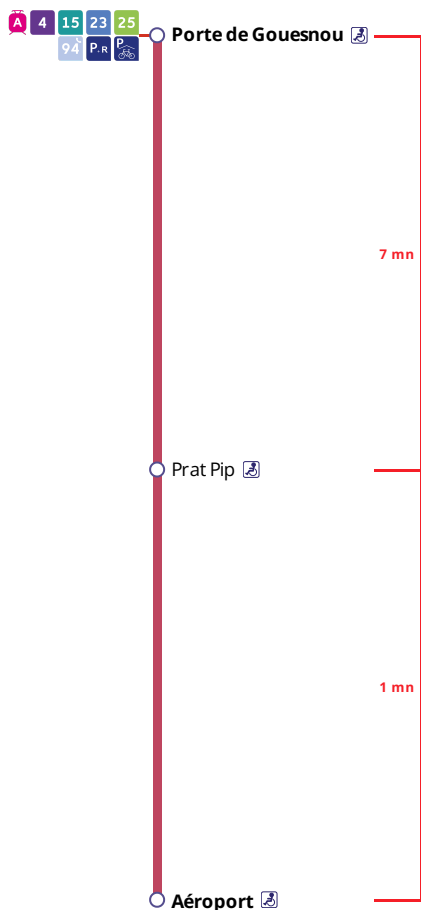

20

AEROPORT
Brest Bretagne

Horaires valables du 1^{er} avril au 7 juillet 2024

Pas de service le 1^{er} mai

Arrêt : Gambetta Gare

Lundi au vendredi - Monday to Friday - A Lun da Wener

4h	5h	6h	7h	8h	9h	10h	11h	12h	13h	14h	15h	16h	17h	18h	19h	20h	21h	22h	23h
56																			

Points de vente Bibus les plus proches

- Relais B Gare Routière - Brest
- Relais B Office de tourisme de Brest Métropole - Brest
- Distributeur automatique de titres station Liberté - Brest

CONTACTEZ-NOUS