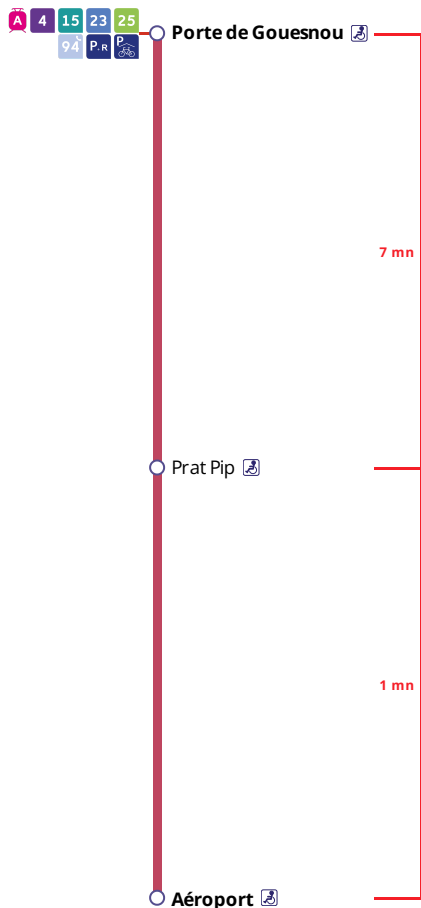

20

AEROPORT
Brest Bretagne

Horaires valables du 1^{er} avril au 7 juillet 2024

Pas de service le 1^{er} mai

Arrêt : Kennedy Gare

Lundi au vendredi - Monday to Friday - A Lun da Wener

4h	5h	6h	7h	8h	9h	10h	11h	12h	13h	14h	15h	16h	17h	18h	19h	20h	21h	22h	23h
55																			

Points de vente Bibus les plus proches

- Relais B Gare Routière - Brest
- Relais B Office de tourisme de Brest Métropole - Brest
- Distributeur automatique de titres station Liberté - Brest

CONTACTEZ-NOUS