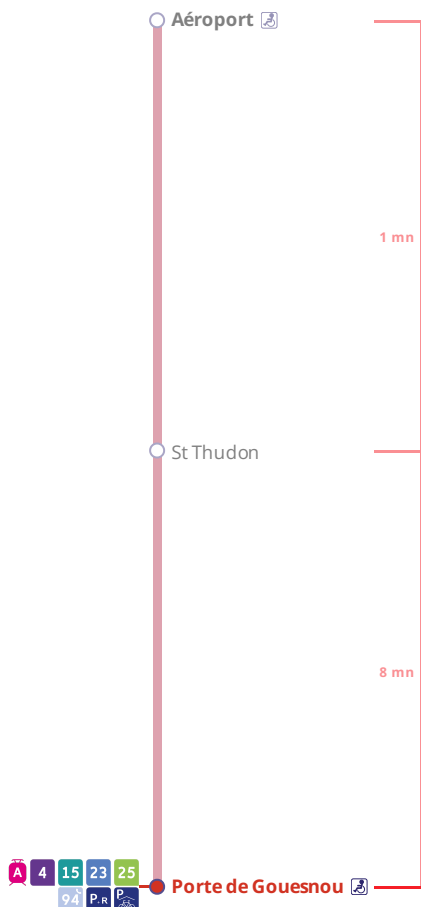

20

Porte de GOUESNOU

Horaires valables du 1er avril au 7 juillet 2024

Pas de service le 1er mai

Arrêt : Porte de Gouesnou

Lundi au vendredi - Monday to Friday - A Lun da Wener

4h	5h	6h	7h	8h	9h	10h	11h	12h	13h	14h	15h	16h	17h	18h	19h	20h	21h	22h	23h	
																				39b

Samedi - Saturday - Sadorn

4h	5h	6h	7h	8h	9h	10h	11h	12h	13h	14h	15h	16h	17h	18h	19h	20h	21h	22h	23h	
																				39b

Dimanche et jours fériés - Sunday and Bank Holidays - Sul ha deizioù-gouel

4h	5h	6h	7h	8h	9h	10h	11h	12h	13h	14h	15h	16h	17h	18h	19h	20h	21h	22h	23h	
																				39ab

a : ces horaires fonctionnent sur réservation au 02 98 34 42 22.

b : départ prolongé jusqu'à la place de Strasbourg pour correspondance avec le tramway

Points de vente Bibus les plus proches

Distributeur automatique de titres station Porte de Gouesnou - Brest
Distributeur automatique de titres station Kergaradec - Brest
Distributeur automatique de titres station Mesmerrien - Brest

CONTACTEZ-NOUS

BOUTIQUE BIBUS
33, avenue Clemenceau
29200 Brest

TÉLÉPHONE
02 98 80 30 30

EMAIL
contact@bibus.fr

SUIVEZ-NOUS

gouport8