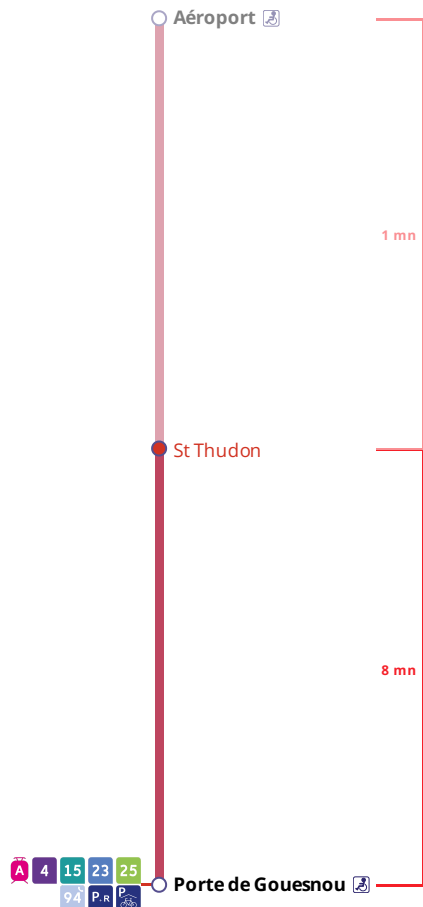

20

Porte de GOUESNOU

Horaires valables du 1^{er} avril au 7 juillet 2024

Pas de service le 1^{er} mai

Arrêt : St Thudon

Lundi au vendredi - Monday to Friday - A Lun da Wener

4h	5h	6h	7h	8h	9h	10h	11h	12h	13h	14h	15h	16h	17h	18h	19h	20h	21h	22h	23h
				41	04	04	26	26	31	46	31	31	31	31	01	01	31		01
				34	31						56a	56	56			41			31b

- * Prix d'un appel local depuis un poste fixe
- de 7h30 à 19h00 du lundi au vendredi
- de 9h00 à 17h00 le samedi.

- . Réservation à faire au plus tard 1 heure avant le départ choisi.
- . Réservation individuelle, hors groupes constitués.