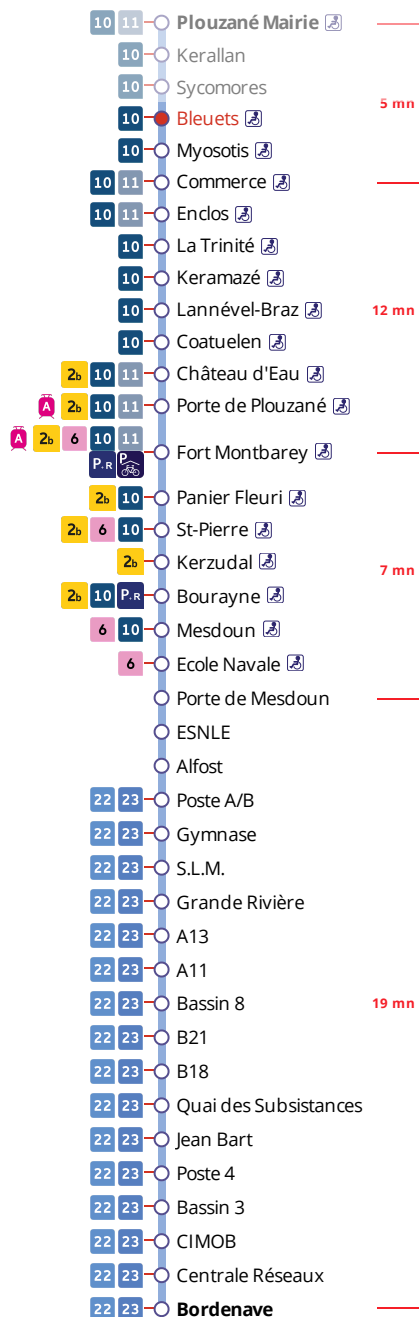

## Arrêt : Bleuets

## Lundi au vendredi - Monday to Friday - A Lun da Wener

6h	7h	8h	9h	10h	11h	12h	13h	14h	15h	16h	17h	18h	19h
36													

## Points de vente Bibus les plus proches

Relais B Carrefour - Plouzané  
Relais B Intermarché - Plouzané