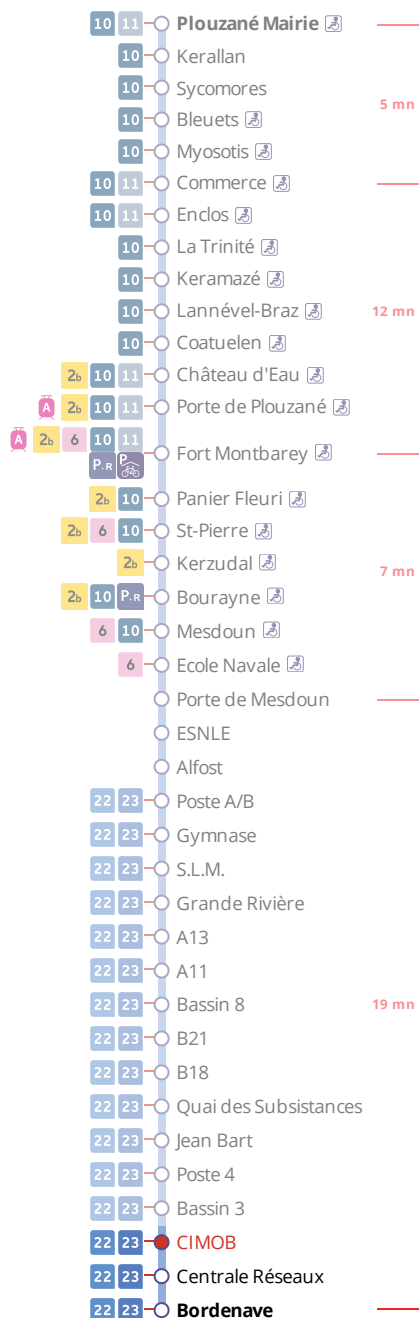

Arrêt : CIMOB

Lundi au vendredi - Monday to Friday - A Lun da Wener

6h	7h	8h	9h	10h	11h	12h	13h	14h	15h	16h	17h	18h	19h
	12	12											
	48												

Points de vente Bibus les plus proches

Distributeur automatique de titres station Ateliers - Brest
 Distributeur automatique de titres station Jean Moulin - Brest
 Distributeur automatique de titres Agence Centre - Brest