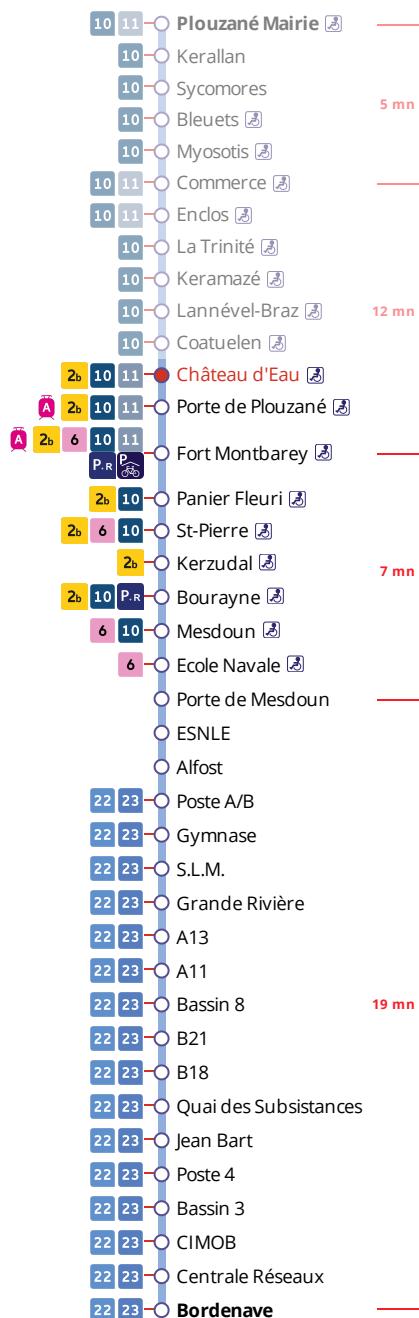

Arrêt : Château d'Eau

Lundi au vendredi - Monday to Friday - A Lun da Wener

6h	7h	8h	9h	10h	11h	12h	13h	14h	15h	16h	17h	18h	19h
45													

Points de vente Bibus les plus proches

Distributeur automatique de titres station Porte de Plouzané - Brest
 Distributeur automatique de titres station Fort Montbarey - Brest