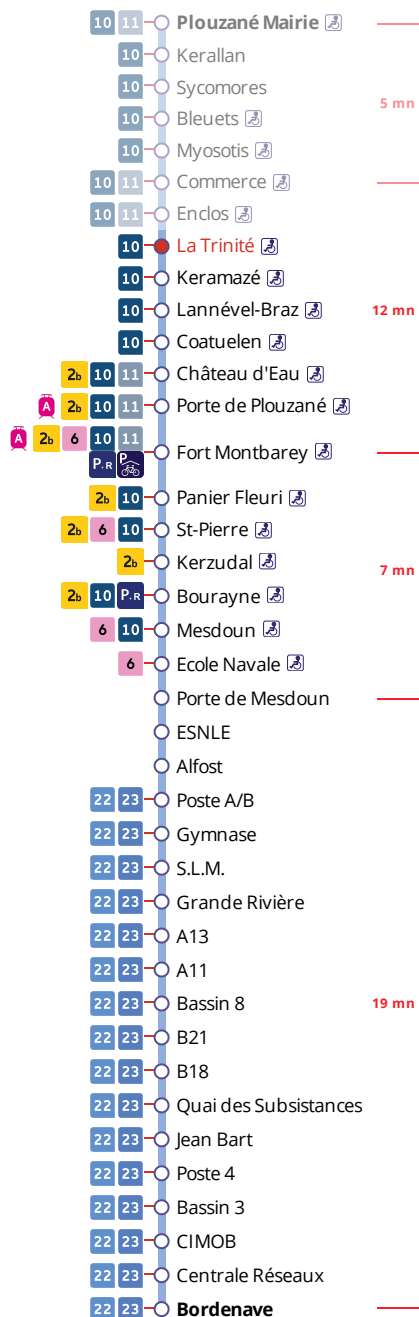

Arrêt : La Trinité

Lundi au vendredi - Monday to Friday - A Lun da Wener

6h	7h	8h	9h	10h	11h	12h	13h	14h	15h	16h	17h	18h	19h
39													

Points de vente Bibus les plus proches

Relais B Carrefour - Plouzané
Relais B Intermarché - Plouzané