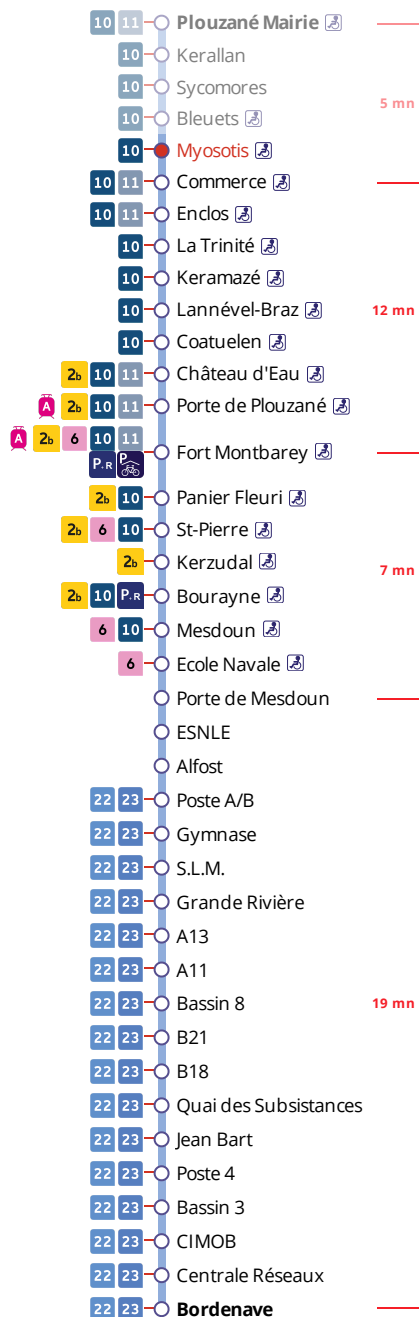

Arrêt : Myosotis

Lundi au vendredi - Monday to Friday - A Lun da Wener

6h	7h	8h	9h	10h	11h	12h	13h	14h	15h	16h	17h	18h	19h
37													

Points de vente Bibus les plus proches

Relais B Carrefour - Plouzané
Relais B Intermarché - Plouzané