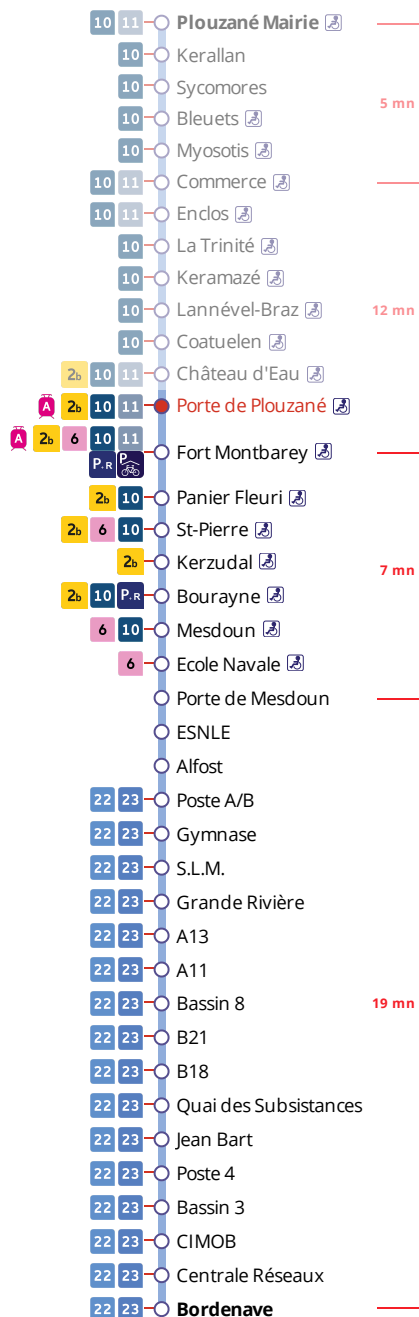

## Arrêt : Porte de Plouzané

## Lundi au vendredi - Monday to Friday - A Lun da Wener

6h	7h	8h	9h	10h	11h	12h	13h	14h	15h	16h	17h	18h	19h
46													