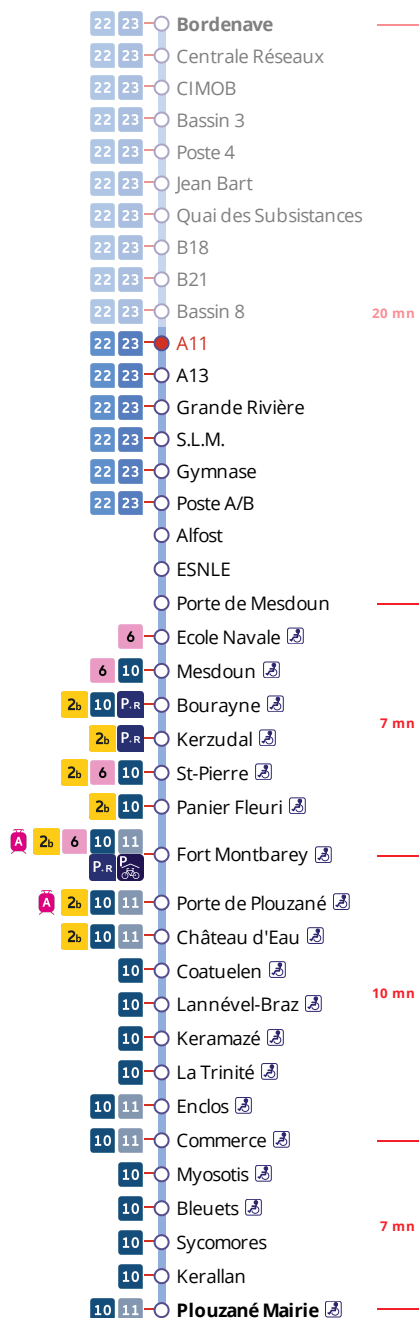

## Arrêt : A11

## Lundi au vendredi - Monday to Friday - A Lun da Wener

6h	7h	8h	9h	10h	11h	12h	13h	14h	15h	16h	17h	18h	19h
										18a	15		
										43a			

a : terminus à l'arrêt Fort Montbarey

## Points de vente Bibus les plus proches

Relais B Bar Tabac Presse Le Naji - Brest  
 Distributeur automatique de titres station Mac Orlan - Brest  
 Relais B PIMMS Vivre la ville Quatre Moulins - Brest