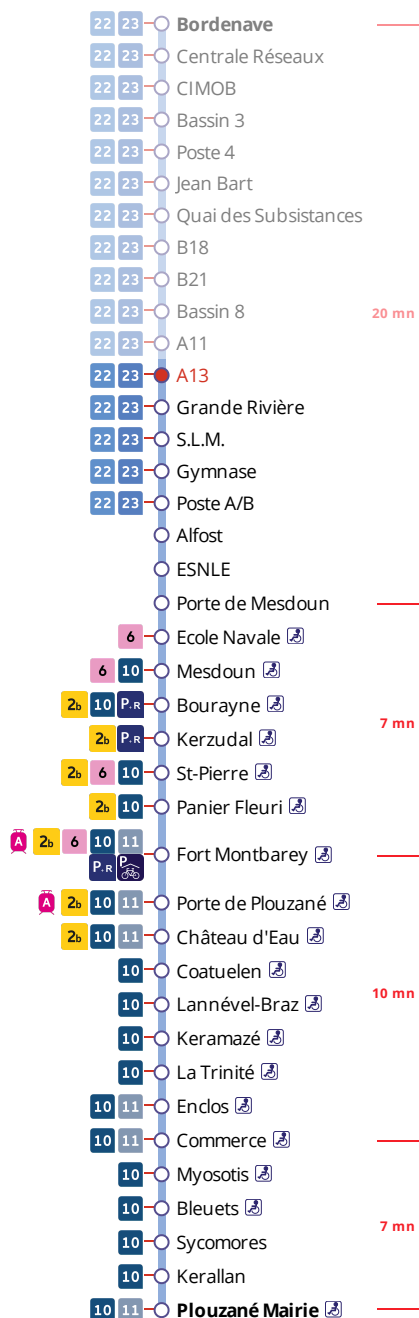

## Arrêt : A13

## Lundi au vendredi - Monday to Friday - A Lun da Wener

6h	7h	8h	9h	10h	11h	12h	13h	14h	15h	16h	17h	18h	19h
										19a	16		
										44a			

a : terminus à l'arrêt Fort Montbarey

## Points de vente Bibus les plus proches

Relais B PIMMS Vivre la ville Quatre Moulins - Brest  
 Relais B Bar Tabac Presse Le Naji - Brest  
 Relais B Bar Tabac Presse Le Ty Select - Brest