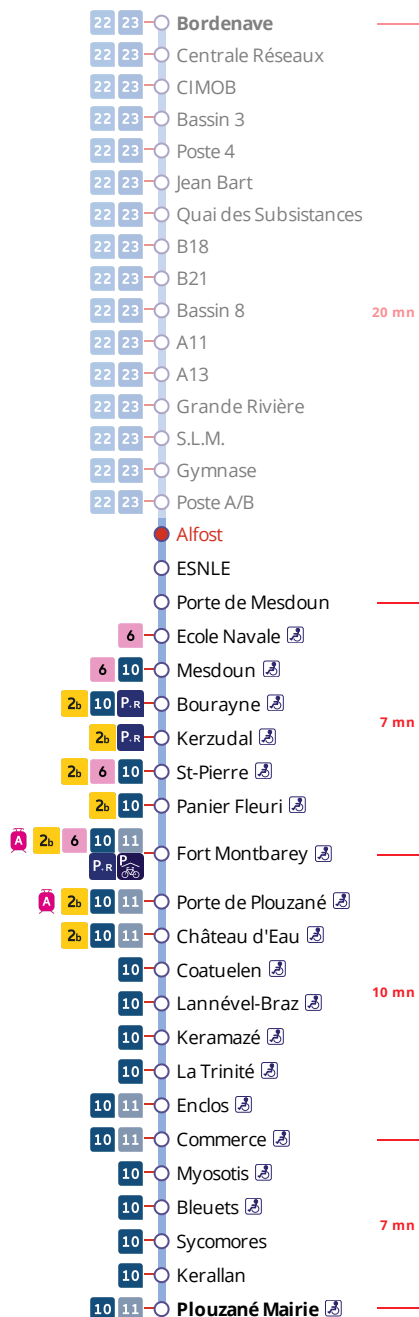

Arrêt : Alfost

Lundi au vendredi - Monday to Friday - A Lun da Wener

6h	7h	8h	9h	10h	11h	12h	13h	14h	15h	16h	17h	18h	19h
										23a	20		
										48a			

a : terminus à l'arrêt Fort Montbarey

Points de vente Bibus les plus proches

Relais B Bar Tabac Presse Le Jean Bart - Brest
 Relais B Bar Tabac Presse Le Ty Select - Brest
 Relais B PIMMS Vivre la ville Quatre Moulins - Brest

CONTACTEZ-NOUS

BOUTIQUE BIBUS
 33, avenue Clemenceau
 29200 Brest