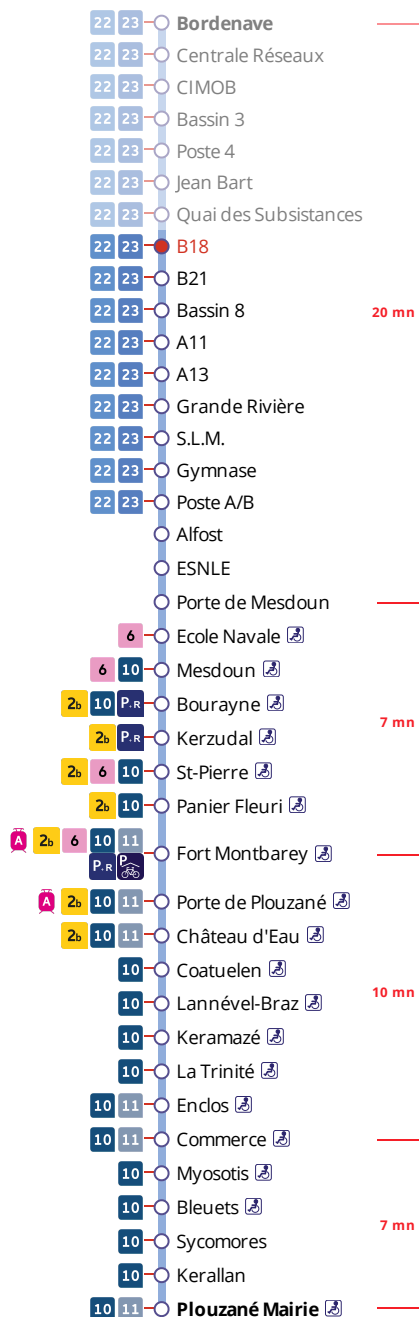

## Arrêt : B18

## Lundi au vendredi - Monday to Friday - A Lun da Wener

6h	7h	8h	9h	10h	11h	12h	13h	14h	15h	16h	17h	18h	19h
										15a	12		
										40a			

a : terminus à l'arrêt Fort Montbarey

## Points de vente Bibus les plus proches

Distributeur automatique de titres station Recouvrance - Brest  
 Relais B Bar Tabac Presse Le Naji - Brest  
 Distributeur automatique de titres station Mac Orlan - Brest