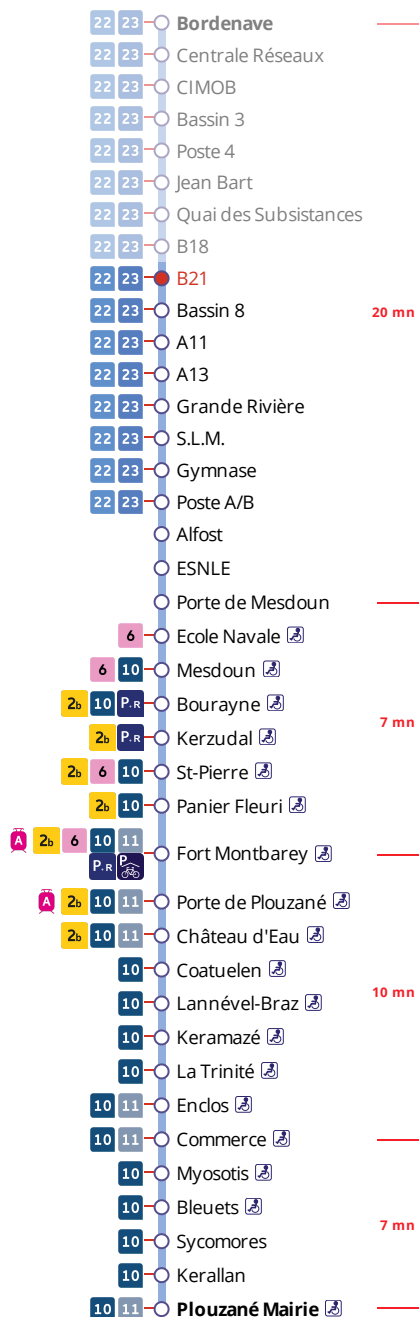

Arrêt : B21

Lundi au vendredi - Monday to Friday - A Lun da Wener

6h	7h	8h	9h	10h	11h	12h	13h	14h	15h	16h	17h	18h	19h
										16a	13		
										41a			

a : terminus à l'arrêt Fort Montbarey

Points de vente Bibus les plus proches

Distributeur automatique de titres station Recouvrance - Brest
 Relais B Bar Tabac Presse Le Naji - Brest
 Distributeur automatique de titres station Mac Orlan - Brest

CONTACTEZ-NOUS

BOUTIQUE BIBUS
 33, avenue Clemenceau
 29200 Brest