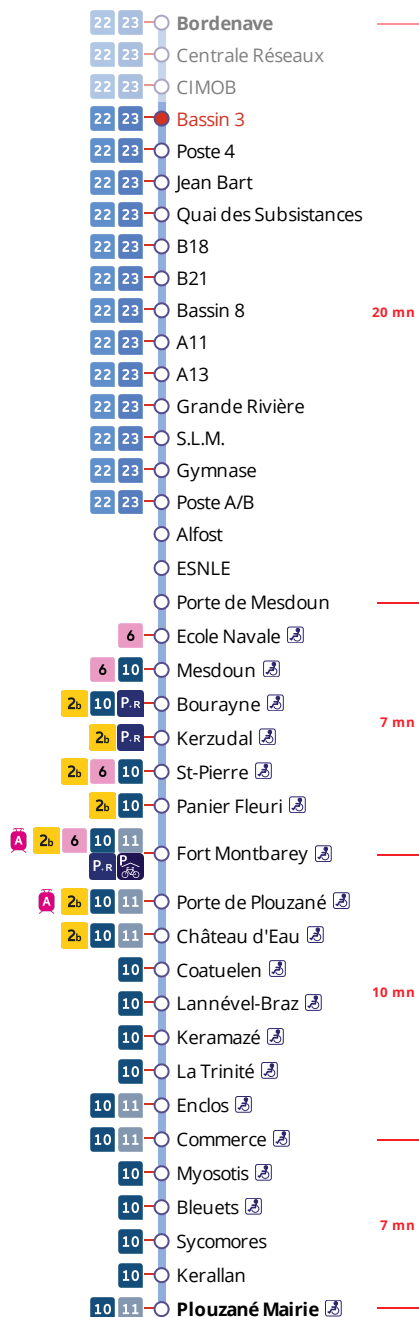

## Arrêt : Bassin 3

## Lundi au vendredi - Monday to Friday - A Lun da Wener

6h	7h	8h	9h	10h	11h	12h	13h	14h	15h	16h	17h	18h	19h
										10a	07		
										35a			

a : terminus à l'arrêt Fort Montbarey