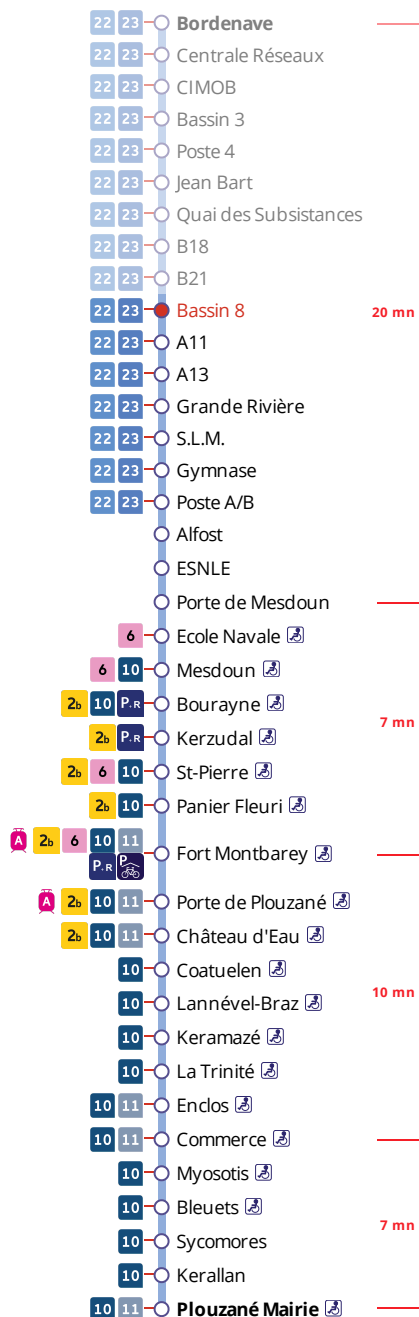

Arrêt : Bassin 8

Lundi au vendredi - Monday to Friday - A Lun da Wener

6h	7h	8h	9h	10h	11h	12h	13h	14h	15h	16h	17h	18h	19h
										17a	14		
										42a			

a : terminus à l'arrêt Fort Montbarey

Points de vente Bibus les plus proches

Relais B Bar Tabac Presse Le Naji - Brest
 Distributeur automatique de titres station Mac Orlan - Brest
 Distributeur automatique de titres station Recouvrance - Brest

CONTACTEZ-NOUS

BOUTIQUE BIBUS
 33, avenue Clemenceau
 29200 Brest