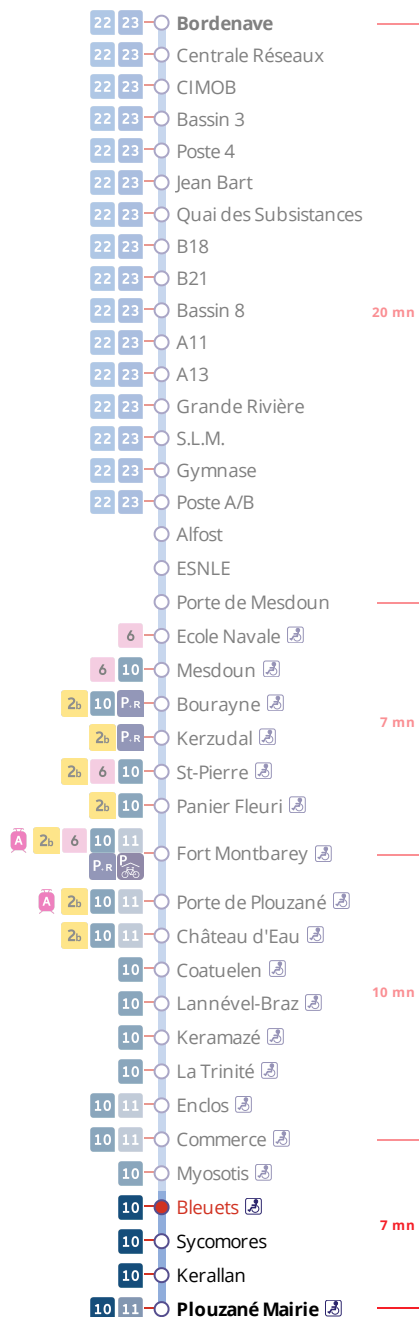

Arrêt : Bleuets

Lundi au vendredi - Monday to Friday - A Lun da Wener

6h	7h	8h	9h	10h	11h	12h	13h	14h	15h	16h	17h	18h	19h
											44		

Points de vente Bibus les plus proches

Relais B Carrefour - Plouzané
Relais B Intermarché - Plouzané