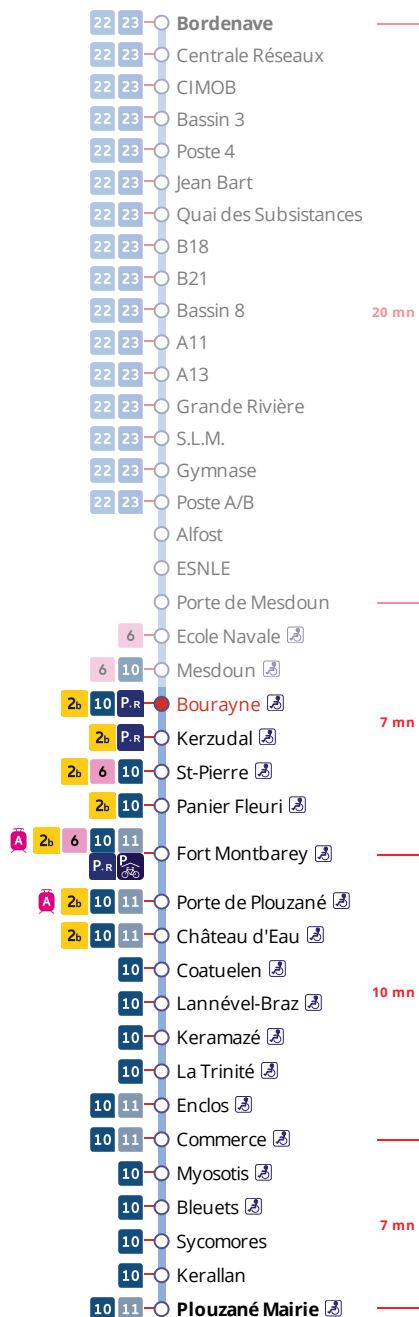

## Arrêt : Bourayne

## Lundi au vendredi - Monday to Friday - A Lun da Wener

6h	7h	8h	9h	10h	11h	12h	13h	14h	15h	16h	17h	18h	19h
										31a	28		
										56a			

a : terminus à l'arrêt Fort Montbarey

## Points de vente Bibus les plus proches

Relais B Bar Tabac Presse Le Jean Bart - Brest  
 Relais B Bar Tabac Presse L'Iroise - Brest  
 Distributeur automatique de titres station Vali Hir - Brest