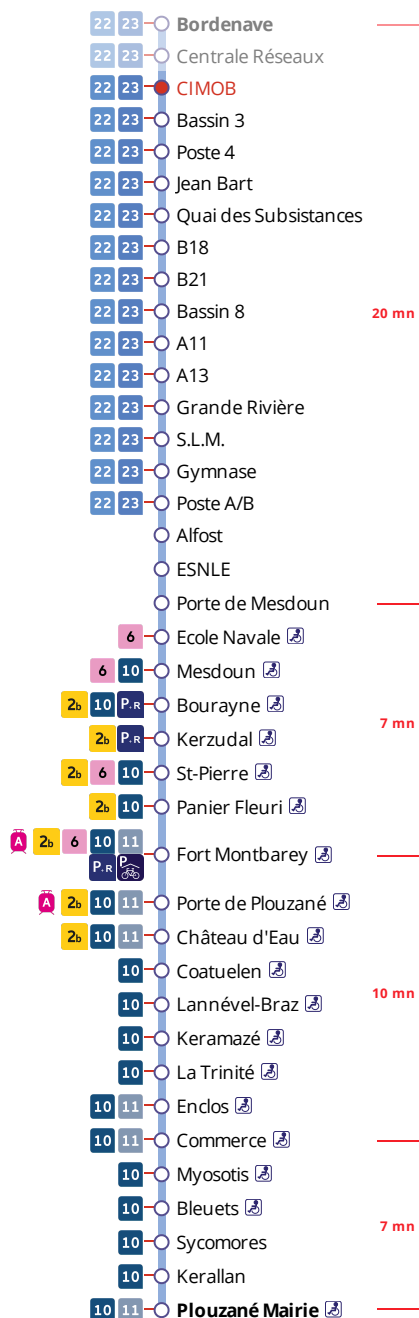

## Arrêt : CIMOB

## Lundi au vendredi - Monday to Friday - A Lun da Wener

6h	7h	8h	9h	10h	11h	12h	13h	14h	15h	16h	17h	18h	19h
										10a	07		
										35a			

a : terminus à l'arrêt Fort Montbarey