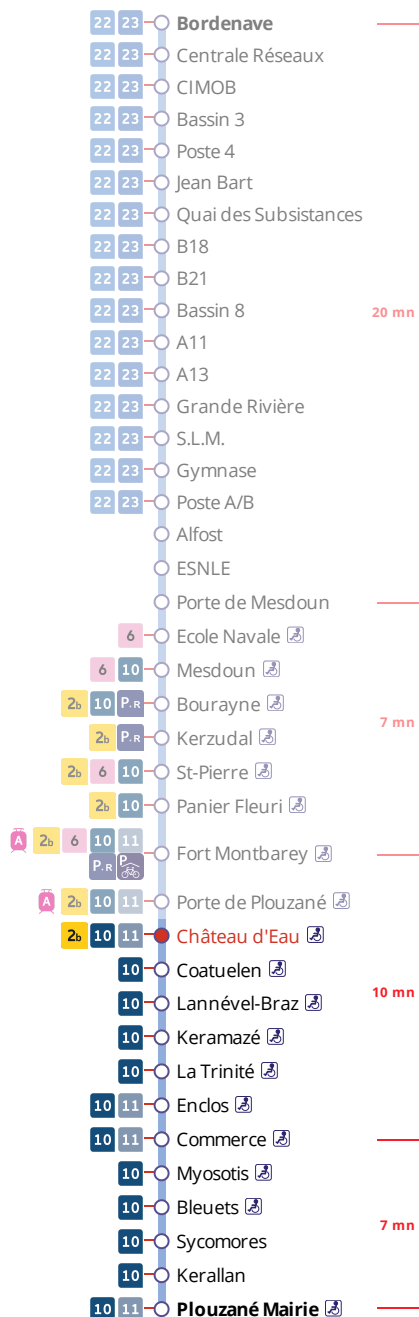

Arrêt : Château d'Eau

Lundi au vendredi - Monday to Friday - A Lun da Wener

6h	7h	8h	9h	10h	11h	12h	13h	14h	15h	16h	17h	18h	19h
											35		

35

Points de vente Bibus les plus proches

Distributeur automatique de titres station Porte de Plouzané - Brest
 Distributeur automatique de titres station Fort Montbarey - Brest