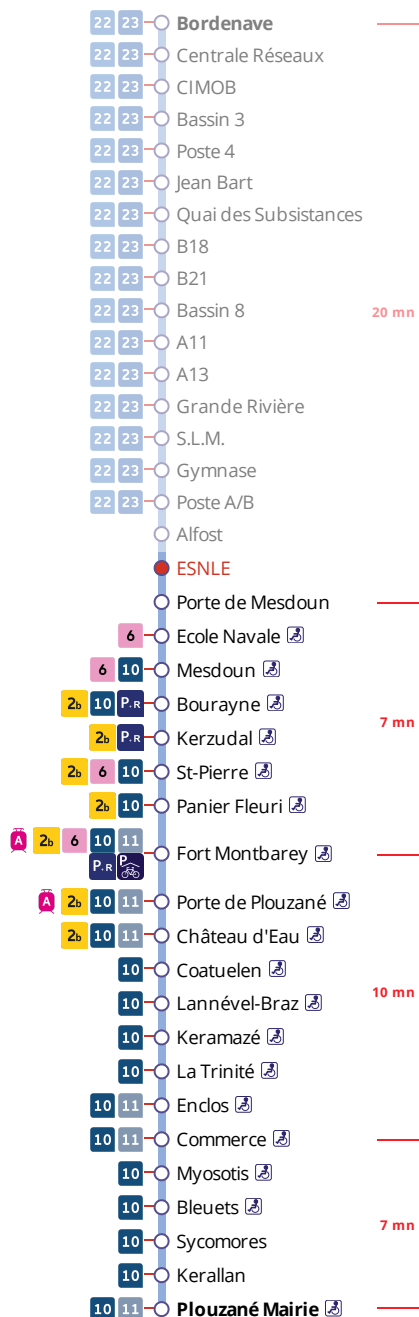

Arrêt : ESNLE

Lundi au vendredi - Monday to Friday - A Lun da Wener

6h	7h	8h	9h	10h	11h	12h	13h	14h	15h	16h	17h	18h	19h
										26a	23		
										51a			

a : terminus à l'arrêt Fort Montbarey

Points de vente Bibus les plus proches

Relais B Bar Tabac Presse Le Jean Bart - Brest
 Relais B Bar Tabac Presse Le Ty Select - Brest
 Relais B PIMMS Vivre la ville Quatre Moulins - Brest

CONTACTEZ-NOUS

BOUTIQUE BIBUS
 33, avenue Clemenceau
 29200 Brest