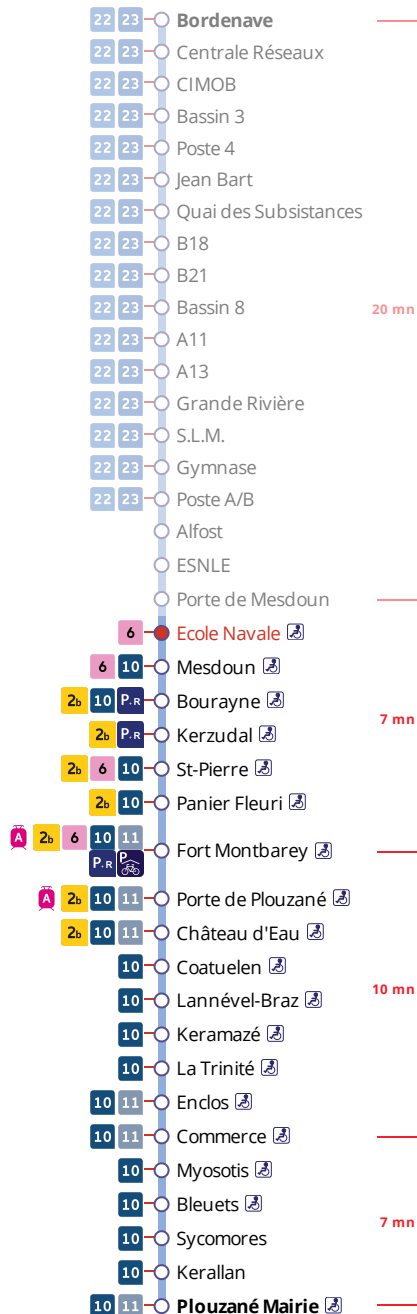

Arrêt : Ecole Navale

Lundi au vendredi - Monday to Friday - A Lun da Wener

6h	7h	8h	9h	10h	11h	12h	13h	14h	15h	16h	17h	18h	19h
										29a	26		
										54a			

a : terminus à l'arrêt Fort Montbarey

Points de vente Bibus les plus proches

Relais B Bar Tabac Presse Le Jean Bart - Brest
 Relais B Bar Tabac Presse L'Iroise - Brest
 Relais B Bar Tabac Presse Le Ty Select - Brest

CONTACTEZ-NOUS

BOUTIQUE BIBUS
 33, avenue Clemenceau
 29200 Brest