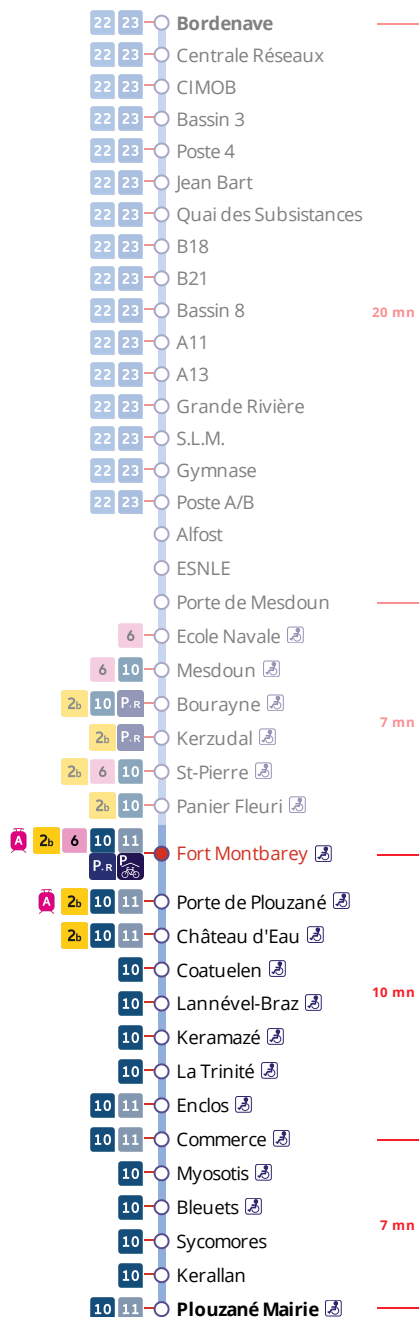

Arrêt : Fort Montbarey

Lundi au vendredi - Monday to Friday - A Lun da Wener

6h	7h	8h	9h	10h	11h	12h	13h	14h	15h	16h	17h	18h	19h
----	----	----	----	-----	-----	-----	-----	-----	-----	-----	-----	-----	-----

32

Points de vente Bibus les plus proches

Distributeur automatique de titres station Fort Montbarey - Brest
 Distributeur automatique de titres station Keranroux - Brest
 Distributeur automatique de titres station Porte de Plouzané - Brest