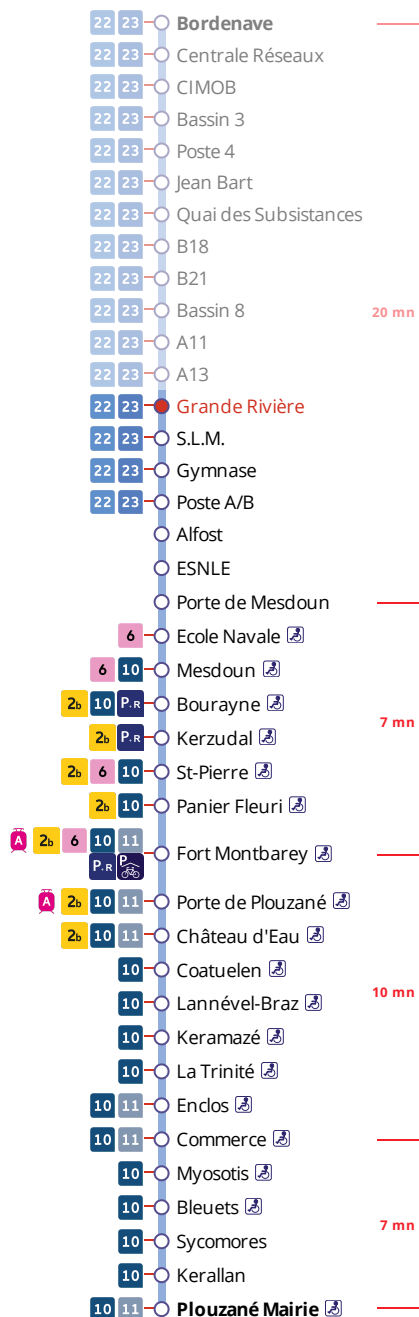

## Arrêt : Grande Rivière

## Lundi au vendredi - Monday to Friday - A Lun da Wener

6h	7h	8h	9h	10h	11h	12h	13h	14h	15h	16h	17h	18h	19h
										20a	17		
										45a			

a : terminus à l'arrêt Fort Montbarey

## Points de vente Bibus les plus proches

Relais B PIMMS Vivre la ville Quatre Moulins - Brest  
 Relais B Bar Tabac Presse Le Ty Select - Brest  
 Relais B Bar Tabac Presse Le Naji - Brest