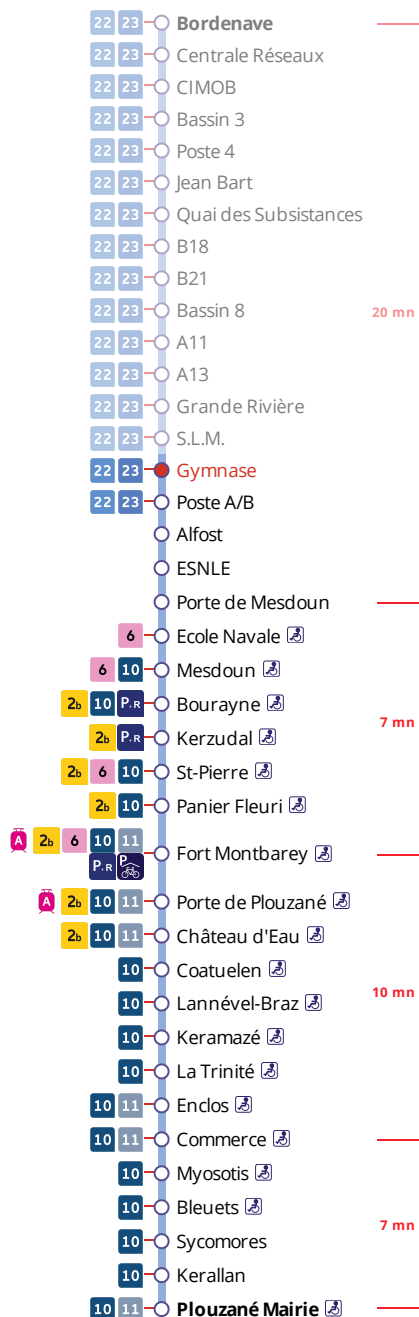

Arrêt : Gymnase

Lundi au vendredi - Monday to Friday - A Lun da Wener

6h	7h	8h	9h	10h	11h	12h	13h	14h	15h	16h	17h	18h	19h
										21a	18		
										46a			

a : terminus à l'arrêt Fort Montbarey

Points de vente Bibus les plus proches

Relais B PIMMS Vivre la ville Quatre Moulins - Brest
 Relais B Bar Tabac Presse Le Ty Select - Brest
 Relais B Bar Tabac Presse Le Jean Bart - Brest

CONTACTEZ-NOUS

BOUTIQUE BIBUS
 33, avenue Clemenceau
 29200 Brest