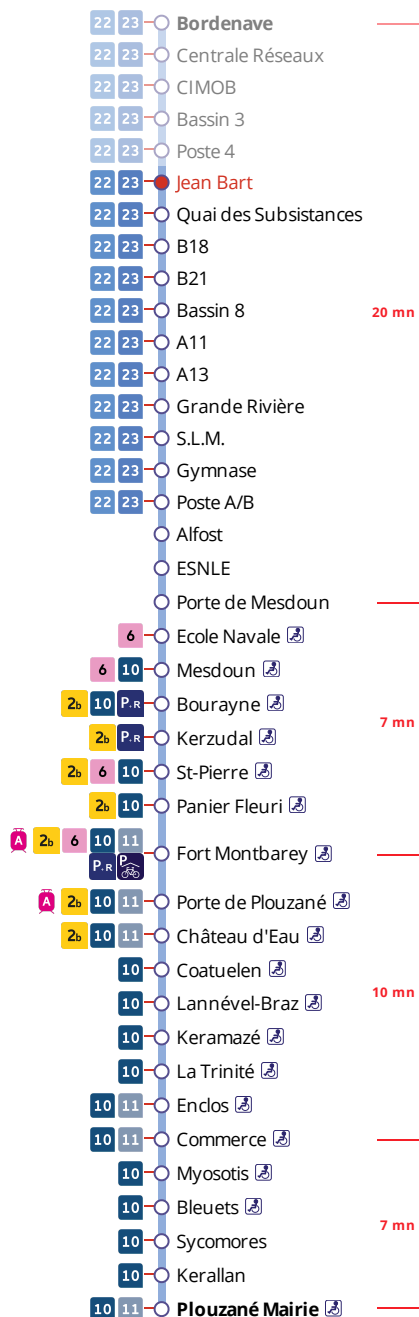

Arrêt : Jean Bart

Lundi au vendredi - Monday to Friday - A Lun da Wener

6h	7h	8h	9h	10h	11h	12h	13h	14h	15h	16h	17h	18h	19h
										13a	10		
										38a			

a : terminus à l'arrêt Fort Montbarey

Points de vente Bibus les plus proches

Distributeur automatique de titres station Recouvrance - Brest
 Distributeur automatique de titres station Château - Brest
 Relais B Bar Tabac Presse Le Naji - Brest

CONTACTEZ-NOUS

BOUTIQUE BIBUS
 33, avenue Clemenceau
 29200 Brest