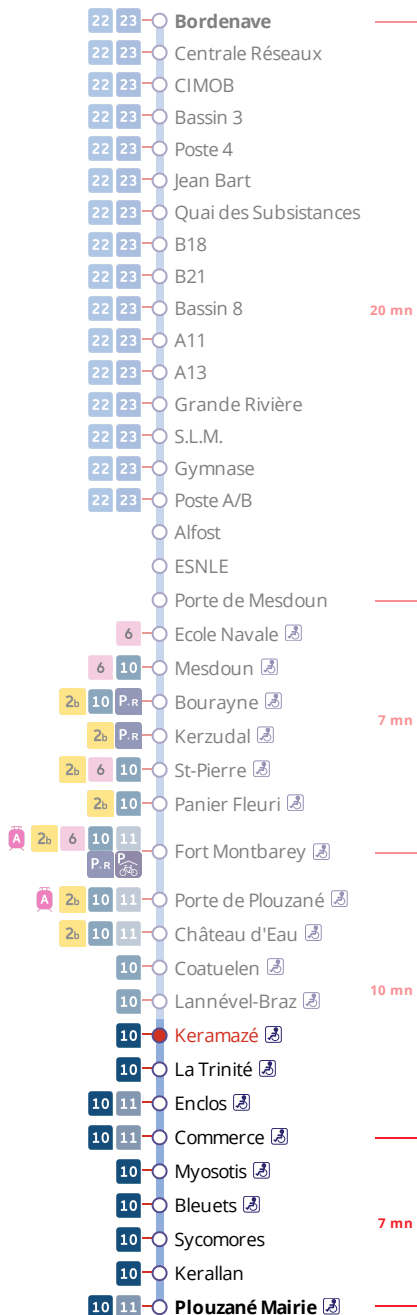

# Arrêt : Keramazé

## Lundi au vendredi - Monday to Friday - A Lun da Wener

| 6h | 7h | 8h | 9h | 10h | 11h | 12h | 13h | 14h | 15h | 16h | 17h | 18h | 19h |
|----|----|----|----|-----|-----|-----|-----|-----|-----|-----|-----|-----|-----|
|----|----|----|----|-----|-----|-----|-----|-----|-----|-----|-----|-----|-----|

## Points de vente Bibus les plus proches

Relais B Carrefour - Plouzané