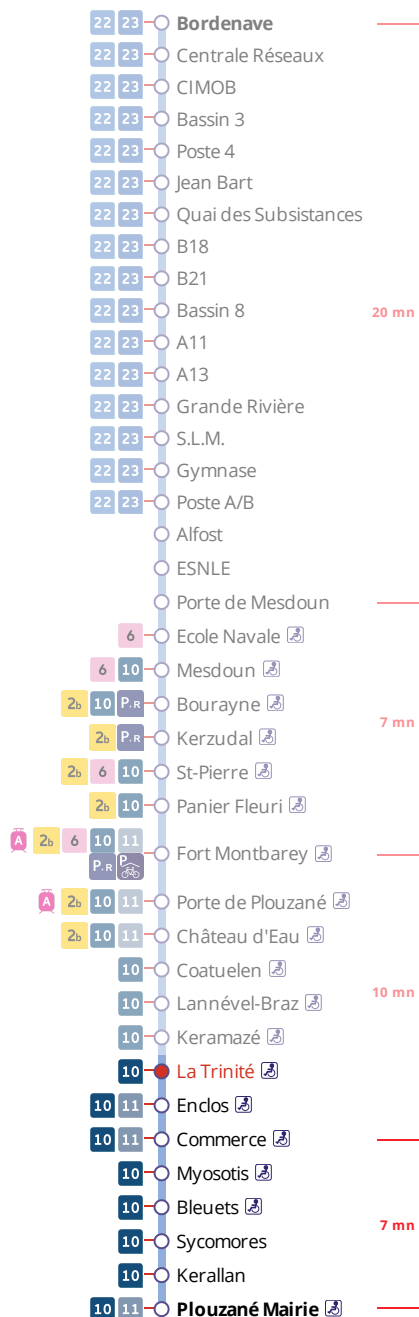

## Arrêt : La Trinité

## Lundi au vendredi - Monday to Friday - A Lun da Wener

6h	7h	8h	9h	10h	11h	12h	13h	14h	15h	16h	17h	18h	19h
----	----	----	----	-----	-----	-----	-----	-----	-----	-----	-----	-----	-----

41