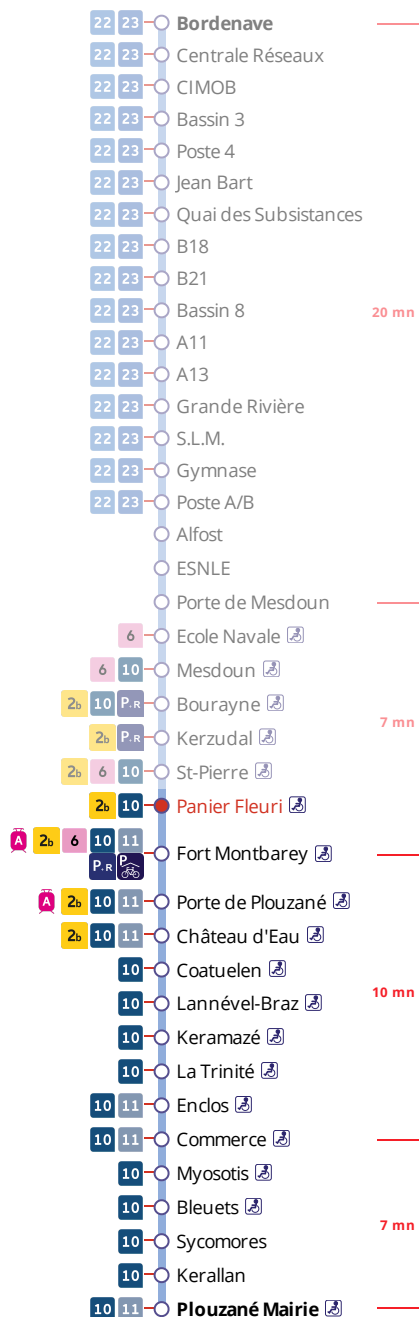

Arrêt : Panier Fleuri

Lundi au vendredi - Monday to Friday - A Lun da Wener

6h	7h	8h	9h	10h	11h	12h	13h	14h	15h	16h	17h	18h	19h
										34a	31		
										59a			

a : terminus à l'arrêt Fort Montbarey

Points de vente Bibus les plus proches

Distributeur automatique de titres station Keranroux - Brest
 Distributeur automatique de titres station Fort Montbarey - Brest
 Relais B Bar Tabac Presse L'Iroise - Brest

CONTACTEZ-NOUS

BOUTIQUE BIBUS
 33, avenue Clemenceau
 29200 Brest