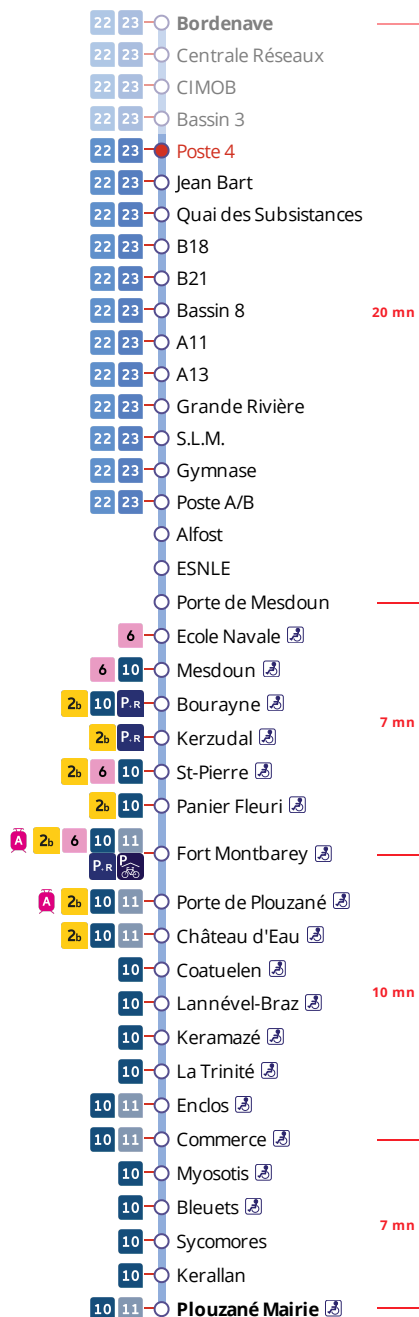

## Arrêt : Poste 4

## Lundi au vendredi - Monday to Friday - A Lun da Wener

6h	7h	8h	9h	10h	11h	12h	13h	14h	15h	16h	17h	18h	19h
										12a	09		
										37a			

a : terminus à l'arrêt Fort Montbarey