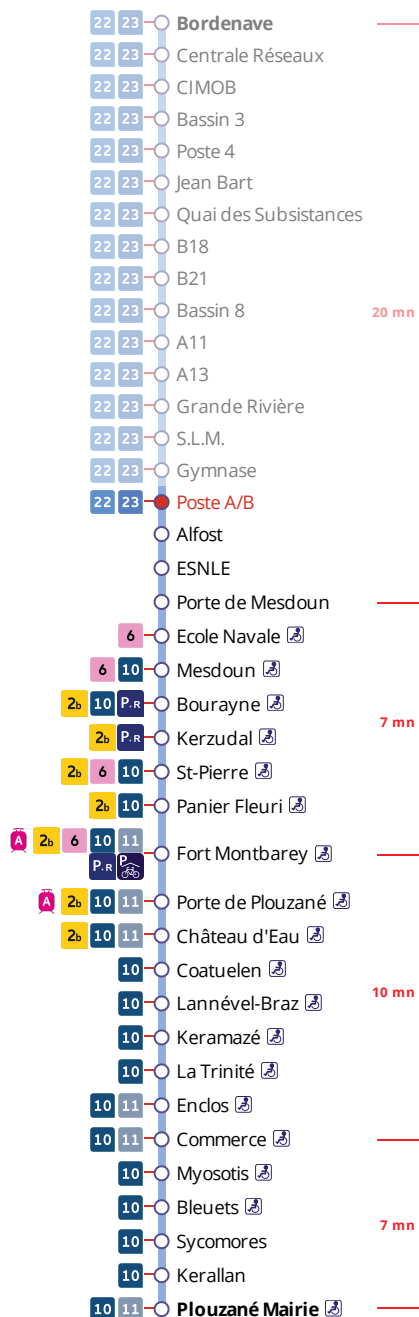

Arrêt : Poste A/B

Lundi au vendredi - Monday to Friday - A Lun da Wener

6h	7h	8h	9h	10h	11h	12h	13h	14h	15h	16h	17h	18h	19h
										22a	19		
										47a			

a : terminus à l'arrêt Fort Montbarey

Points de vente Bibus les plus proches