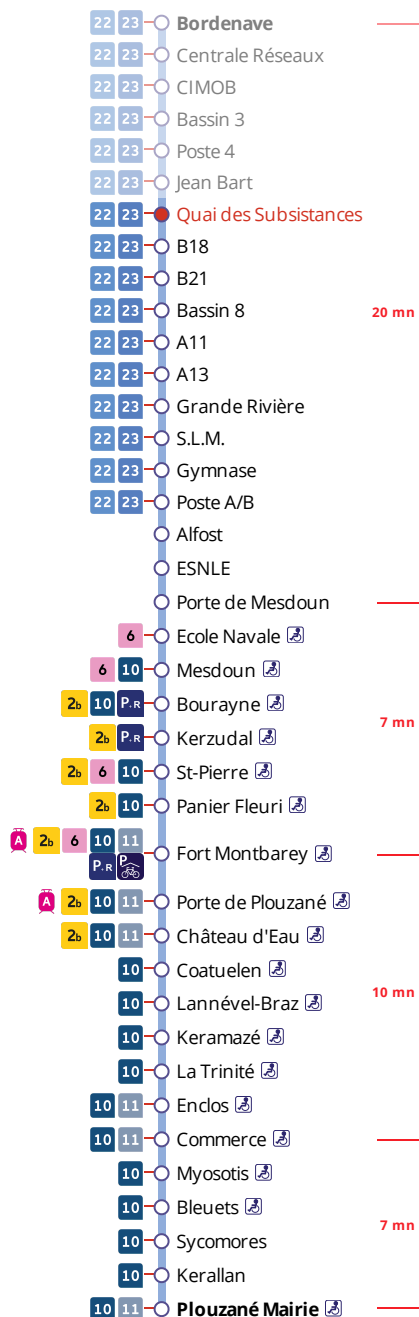

Arrêt : Quai des Subsistances

Lundi au vendredi - Monday to Friday - A Lun da Wener

6h	7h	8h	9h	10h	11h	12h	13h	14h	15h	16h	17h	18h	19h
										15a	12		
										40a			

a : terminus à l'arrêt Fort Montbarey

Points de vente Bibus les plus proches

Distributeur automatique de titres station Recouvrance - Brest
 Relais B Bar Tabac Presse Le Naji - Brest
 Distributeur automatique de titres station Château - Brest