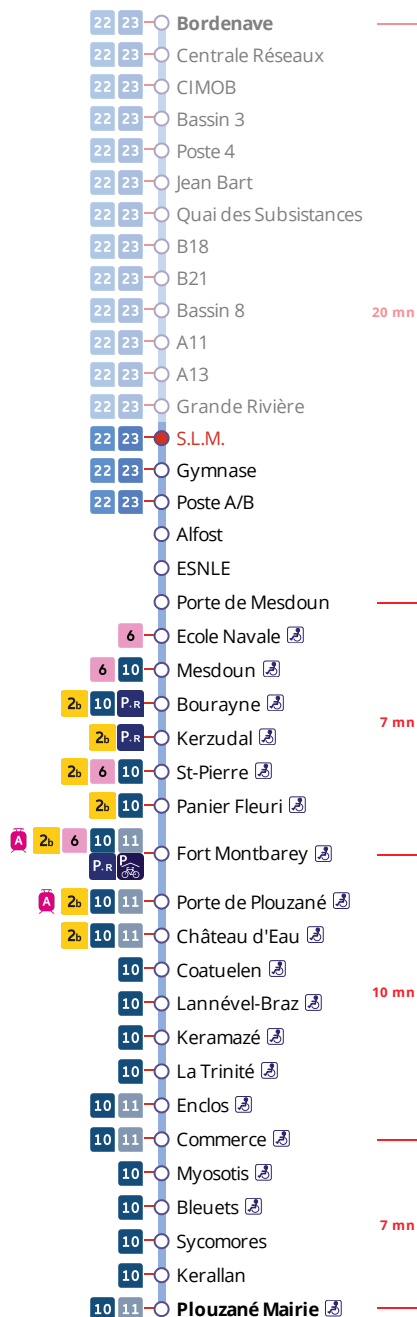

Arrêt : S.L.M.

Lundi au vendredi - Monday to Friday - A Lun da Wener

6h	7h	8h	9h	10h	11h	12h	13h	14h	15h	16h	17h	18h	19h
										20a	17		
										45a			

a : terminus à l'arrêt Fort Montbarey

Points de vente Bibus les plus proches

Relais B PIMMS Vivre la ville Quatre Moulins - Brest
 Relais B Bar Tabac Presse Le Ty Select - Brest
 Relais B Bar Tabac Presse Le Naji - Brest

CONTACTEZ-NOUS

BOUTIQUE BIBUS
 33, avenue Clemenceau
 29200 Brest