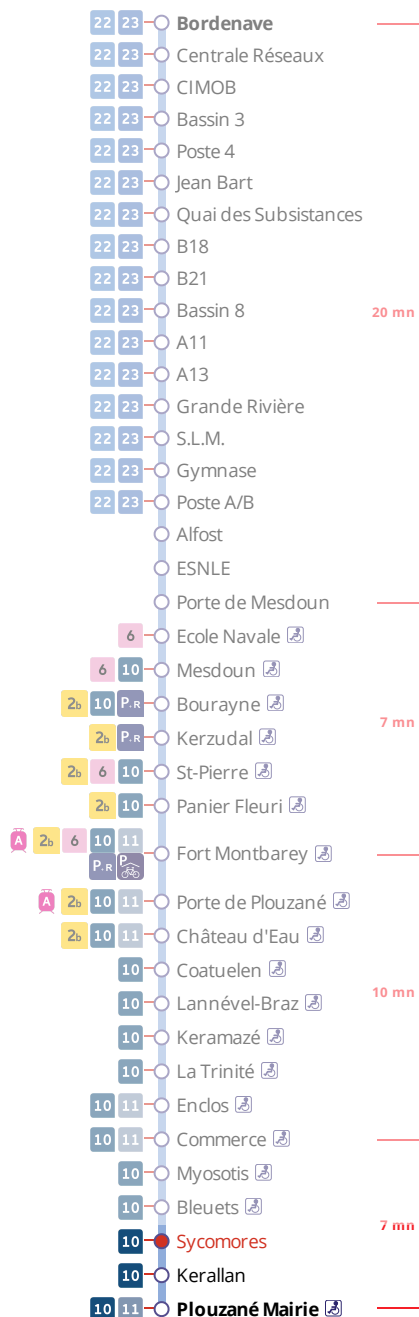

Arrêt : Sycomores

Lundi au vendredi - Monday to Friday - A Lun da Wener

6h	7h	8h	9h	10h	11h	12h	13h	14h	15h	16h	17h	18h	19h
----	----	----	----	-----	-----	-----	-----	-----	-----	-----	-----	-----	-----

46

Points de vente Bibus les plus proches

Relais B Carrefour - Plouzané
Relais B Intermarché - Plouzané

CONTACTEZ-NOUS

BOUTIQUE BIBUS
33, avenue Clemenceau
29200 Brest

TÉLÉPHONE
02 98 80 30 30

EMAIL
contact@bibus.fr