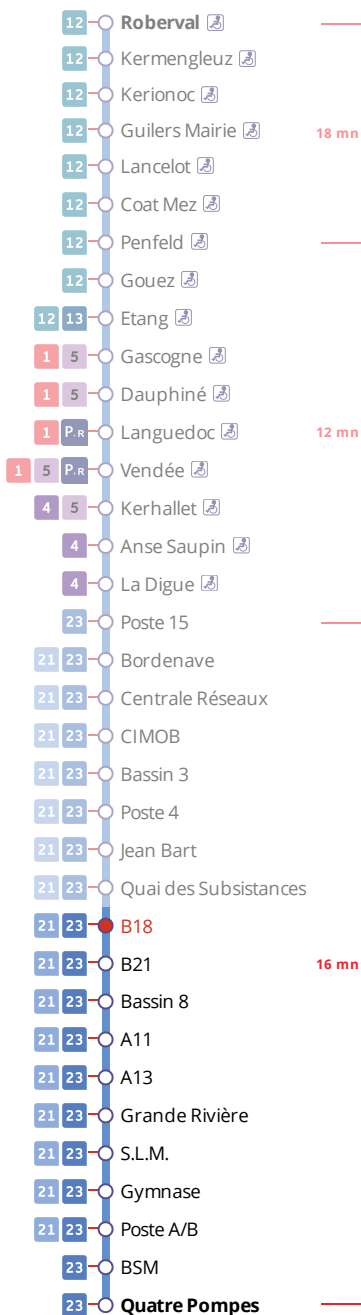

Arrêt : B18

Lundi au vendredi - Monday to Friday - A Lun da Wener

6h	7h	8h	9h	10h	11h	12h	13h	14h	15h	16h	17h	18h	19h
	00												
	30												

Points de vente Bibus les plus proches

Distributeur automatique de titres station Recouvrance - Brest
 Relais B Bar Tabac Presse Le Naji - Brest
 Distributeur automatique de titres station Mac Orlan - Brest