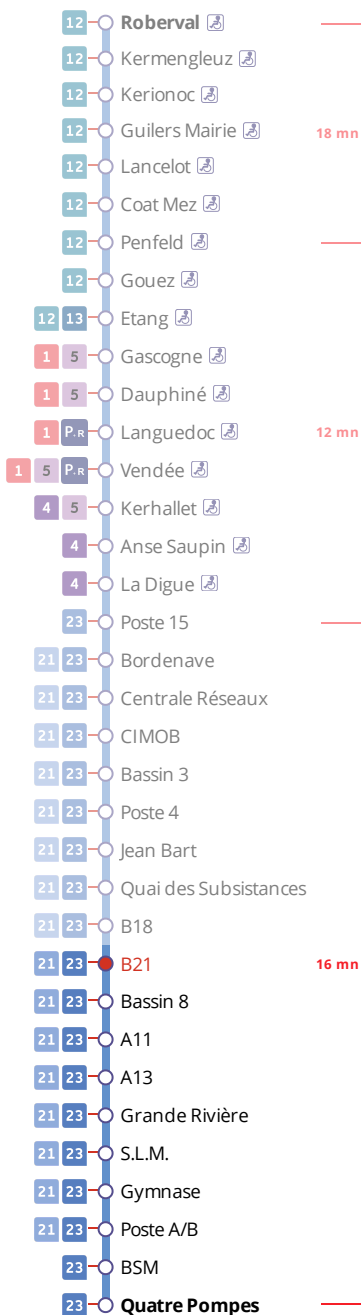

Arrêt : B21

Lundi au vendredi - Monday to Friday - A Lun da Wener

6h	7h	8h	9h	10h	11h	12h	13h	14h	15h	16h	17h	18h	19h
	01												
	31												

Points de vente Bibus les plus proches

Distributeur automatique de titres station Recouvrance - Brest
 Relais B Bar Tabac Presse Le Naji - Brest
 Distributeur automatique de titres station Mac Orlan - Brest