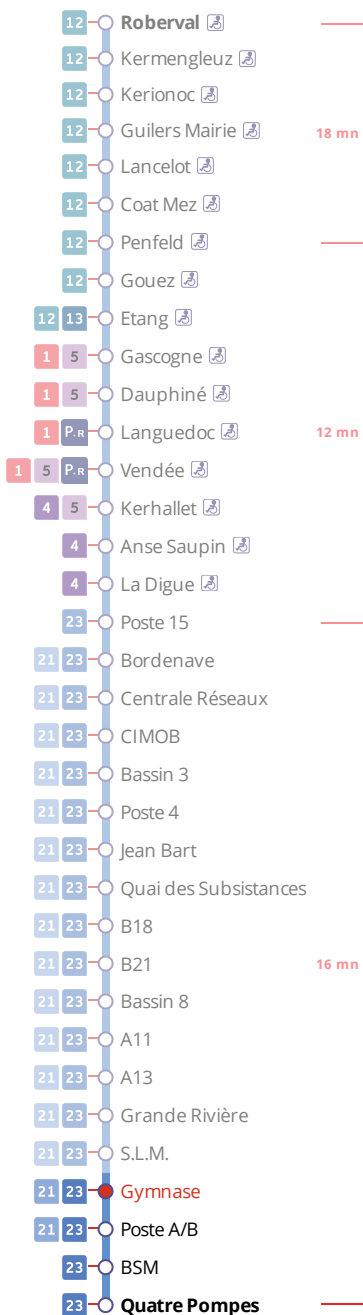

## Arrêt : Gymnase

## Lundi au vendredi - Monday to Friday - A Lun da Wener

6h	7h	8h	9h	10h	11h	12h	13h	14h	15h	16h	17h	18h	19h
	07												
	37												

## Points de vente Bibus les plus proches

Relais B PIMMS Vivre la ville Quatre Moulins - Brest  
 Relais B Bar Tabac Presse Le Ty Select - Brest  
 Relais B Bar Tabac Presse Le Jean Bart - Brest